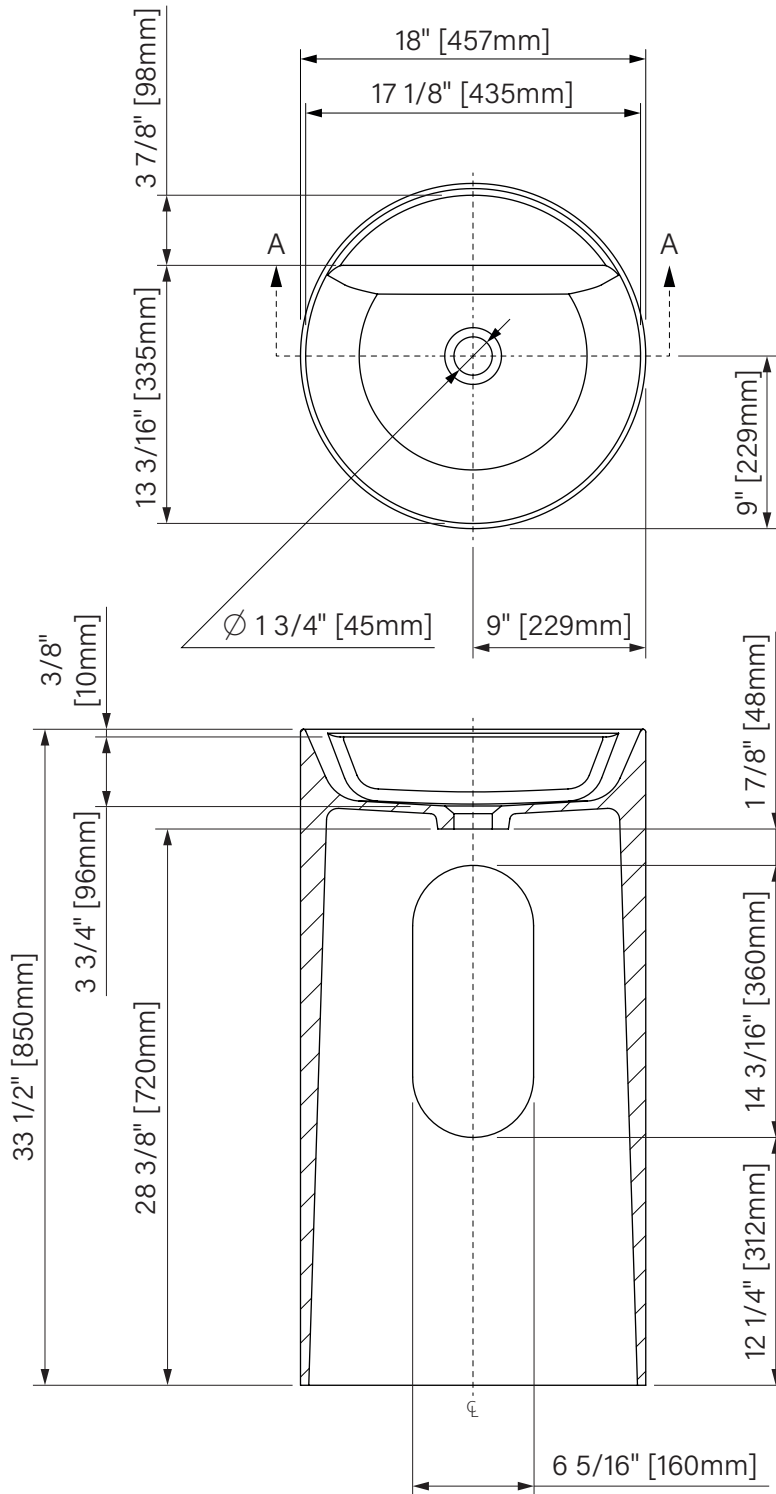

Sorca

Pedestal sink
 Matte or gloss white solid surface
 18" x 18" x 33 1/2"
 457mm x 457mm x 850mm

Lavabo piédestal
Surface solide blanc mat ou lustré
 18" x 18" x 33 1/2"
 457mm x 457mm x 850mm

The dimensions are subject to manufacturer's tolerance and may change without notice.
 Les dimensions sont soumises à des tolérances de fabrication et peuvent changer sans préavis.

Please note that this product is finished by hand and may show variations in finish and dimensions from a unit to the other.
 Noter que ce produit est fini à la main et que des variations de finition et de dimensions peuvent apparaître d'une unité à l'autre.