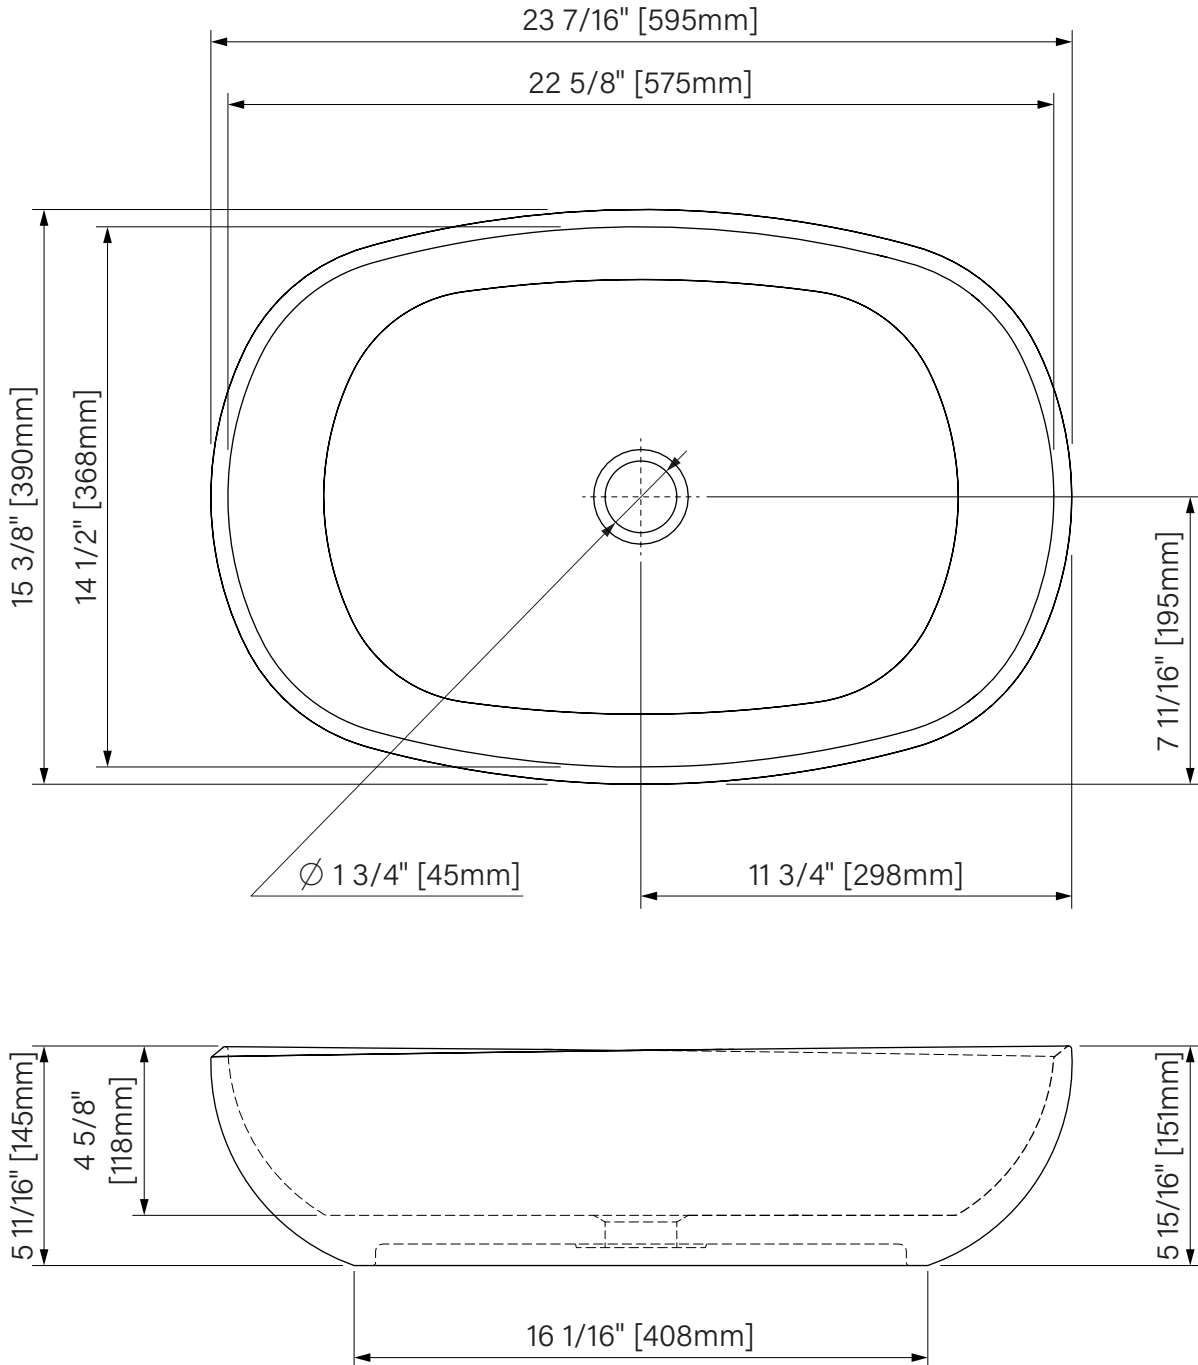

Sense

Sink vessel

Matte white solid surface

23 7/16" x 15 3/8" x 5 11/16"

595mm x 390mm x 145mm

Vasque lavabo

Surface solide blanc mat

23 7/16" x 15 3/8" x 5 11/16"

595mm x 390mm x 145mm

The dimensions are subject to manufacturer's tolerance and may change without notice.
Les dimensions sont soumises à des tolérances de fabrication et peuvent changer sans préavis.