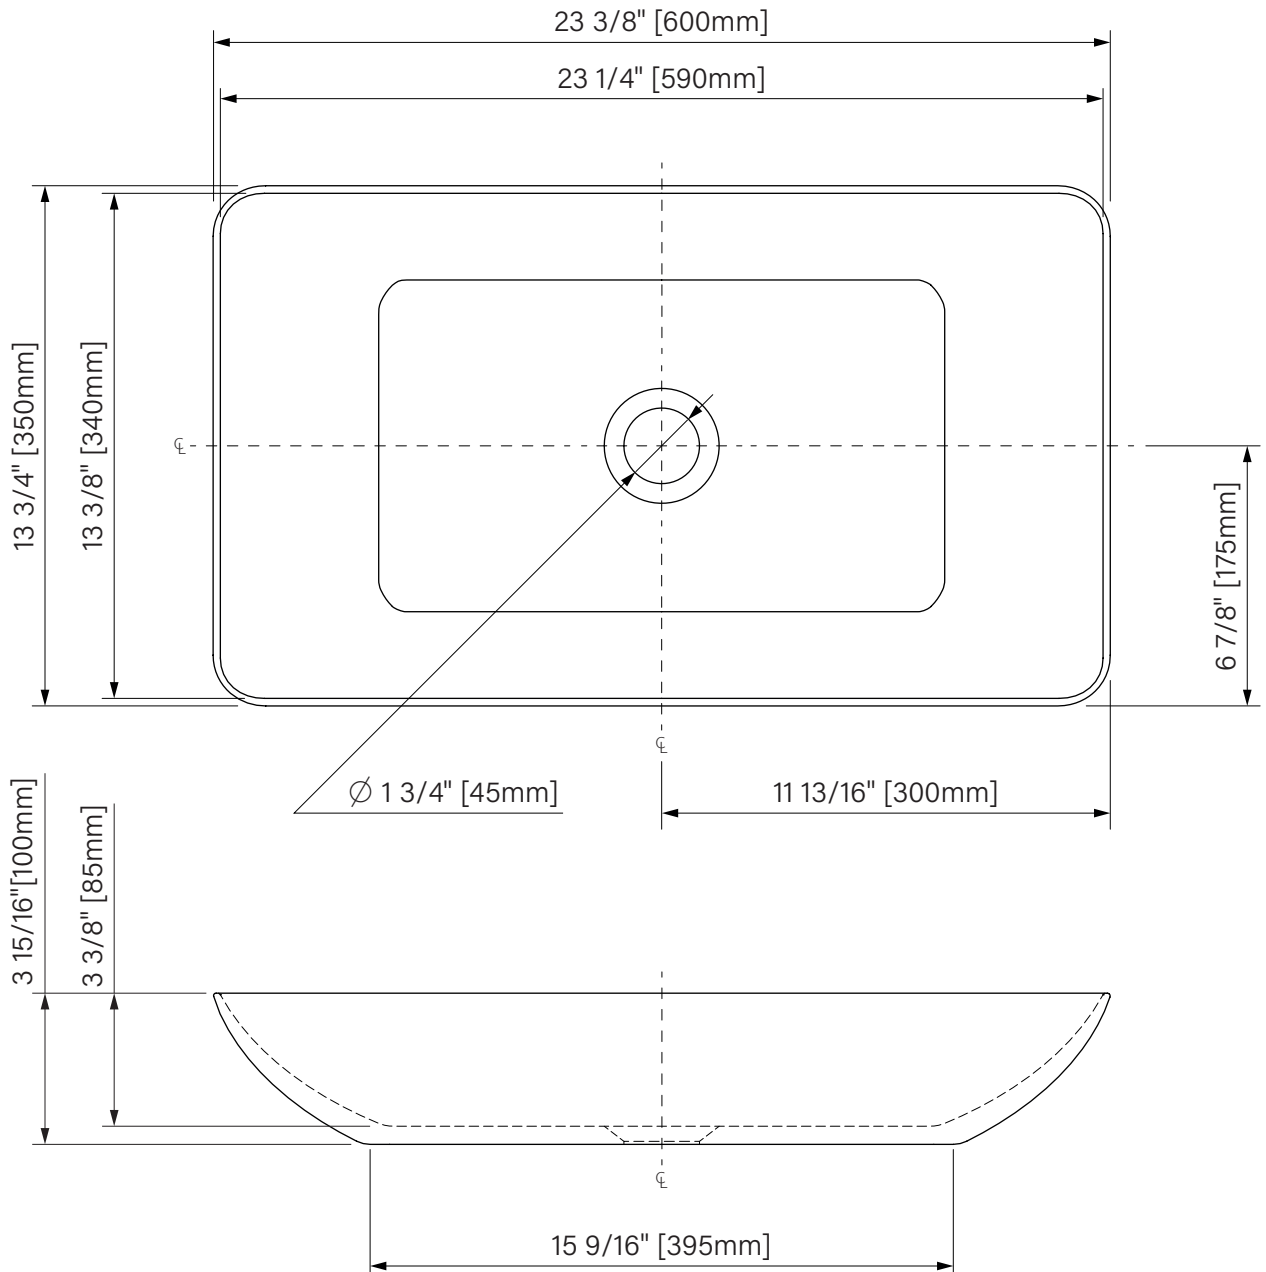

# Rectangle

Sink vessel

Matte or gloss white solid surface

23 5/8" x 13 3/4" x 3 15/16"

600mm x 350mm x 100mm

Vasque lavabo

Surface solide blanc mat ou lustré

23 5/8" x 13 3/4" x 3 15/16"

600mm x 350mm x 100mm

The dimensions are subject to manufacturer's tolerance and may change without notice.

Les dimensions sont soumises à des tolérances de fabrication et peuvent changer sans préavis.

Please note that this product is finished by hand and may show variations in finish and dimensions from a unit to the other.

Noter que ce produit est fini à la main et que des variations de finition et de dimensions peuvent apparaître d'une unité à l'autre.

**Slik**  
PORTFOLIO