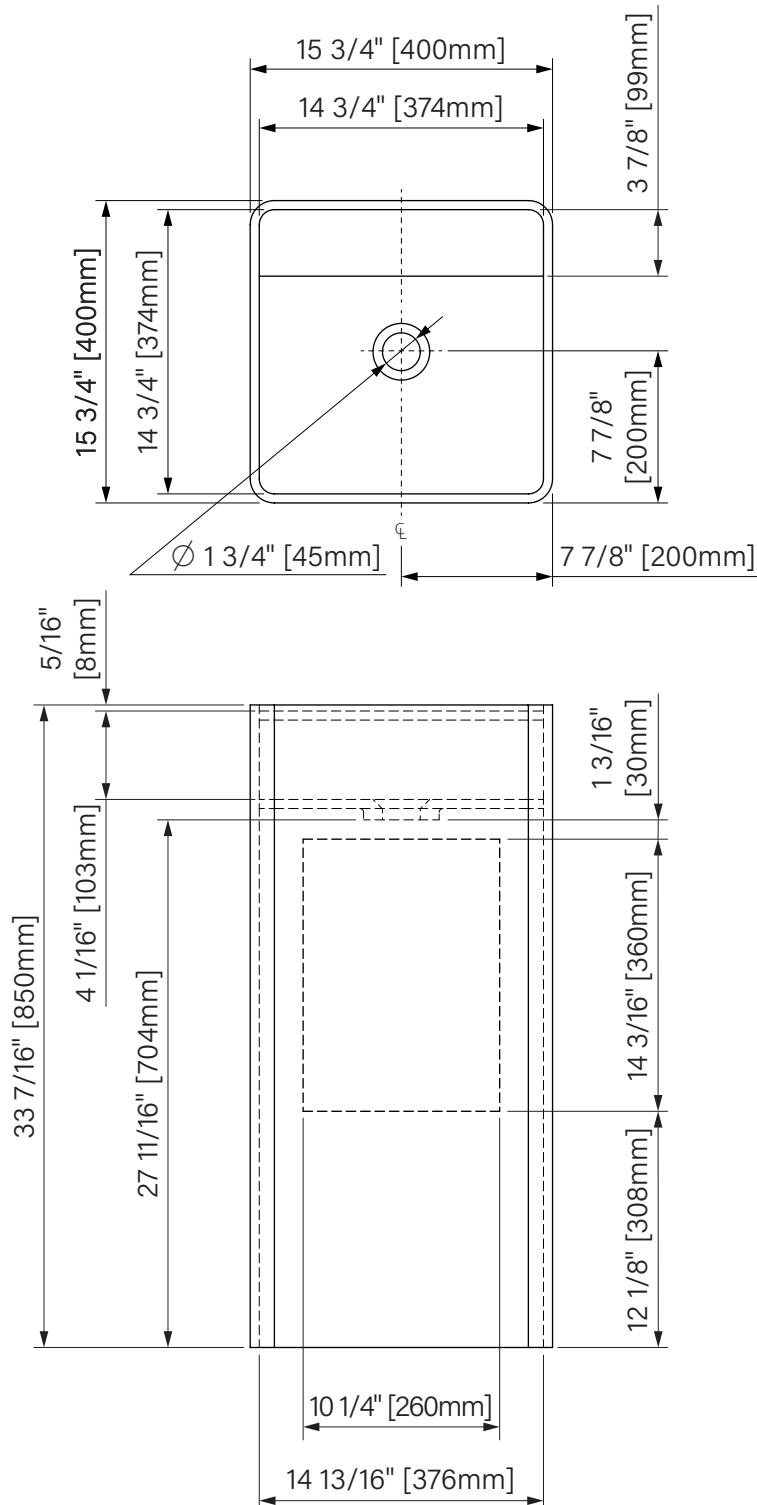

Olta

Pedestal sink

Matte or glossy white solid surface

15 3/4" x 15 3/4" x 33 7/16"

400mm x 400mm x 850mm

Lavabo piédestal

Surface solide blanc mat ou lustré

15 3/4" x 15 3/4" x 33 7/16"

400mm x 400mm x 850mm

The dimensions are subject to manufacturer's tolerance and may change without notice.

Les dimensions sont soumises à des tolérances de fabrication et peuvent changer sans préavis.

Please note that this product is finished by hand and may show variations in finish and dimensions from a unit to the other.

Noter que ce produit est fini à la main et que des variations de finition et de dimensions peuvent apparaître d'une unité à l'autre.

Slik
PORTFOLIO