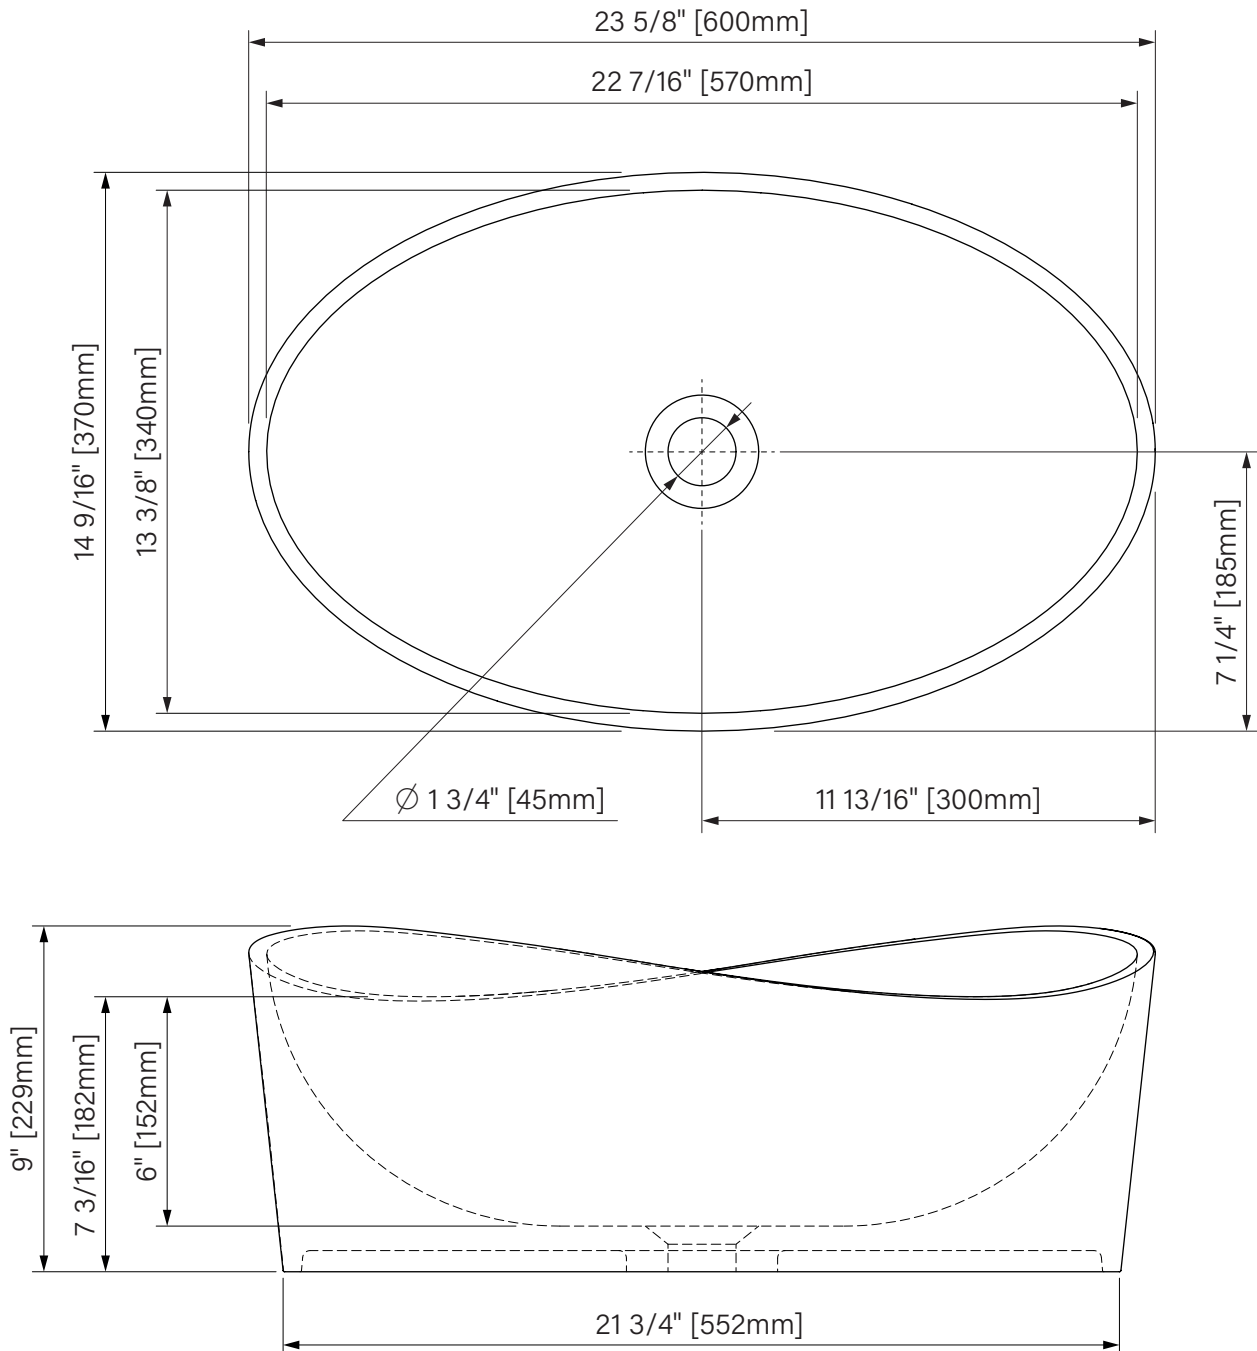

Evoque

Sink vessel

Matte white solid surface

23 5/8" x 14 9/16" x 9"

600mm x 370mm x 229mm

Vasque lavabo

Surface solide blanc mat

23 5/8" x 14 9/16" x 9"

600mm x 370mm x 229mm

The dimensions are subject to manufacturer's tolerance and may change without notice.
Les dimensions sont soumises à des tolérances de fabrication et peuvent changer sans préavis.