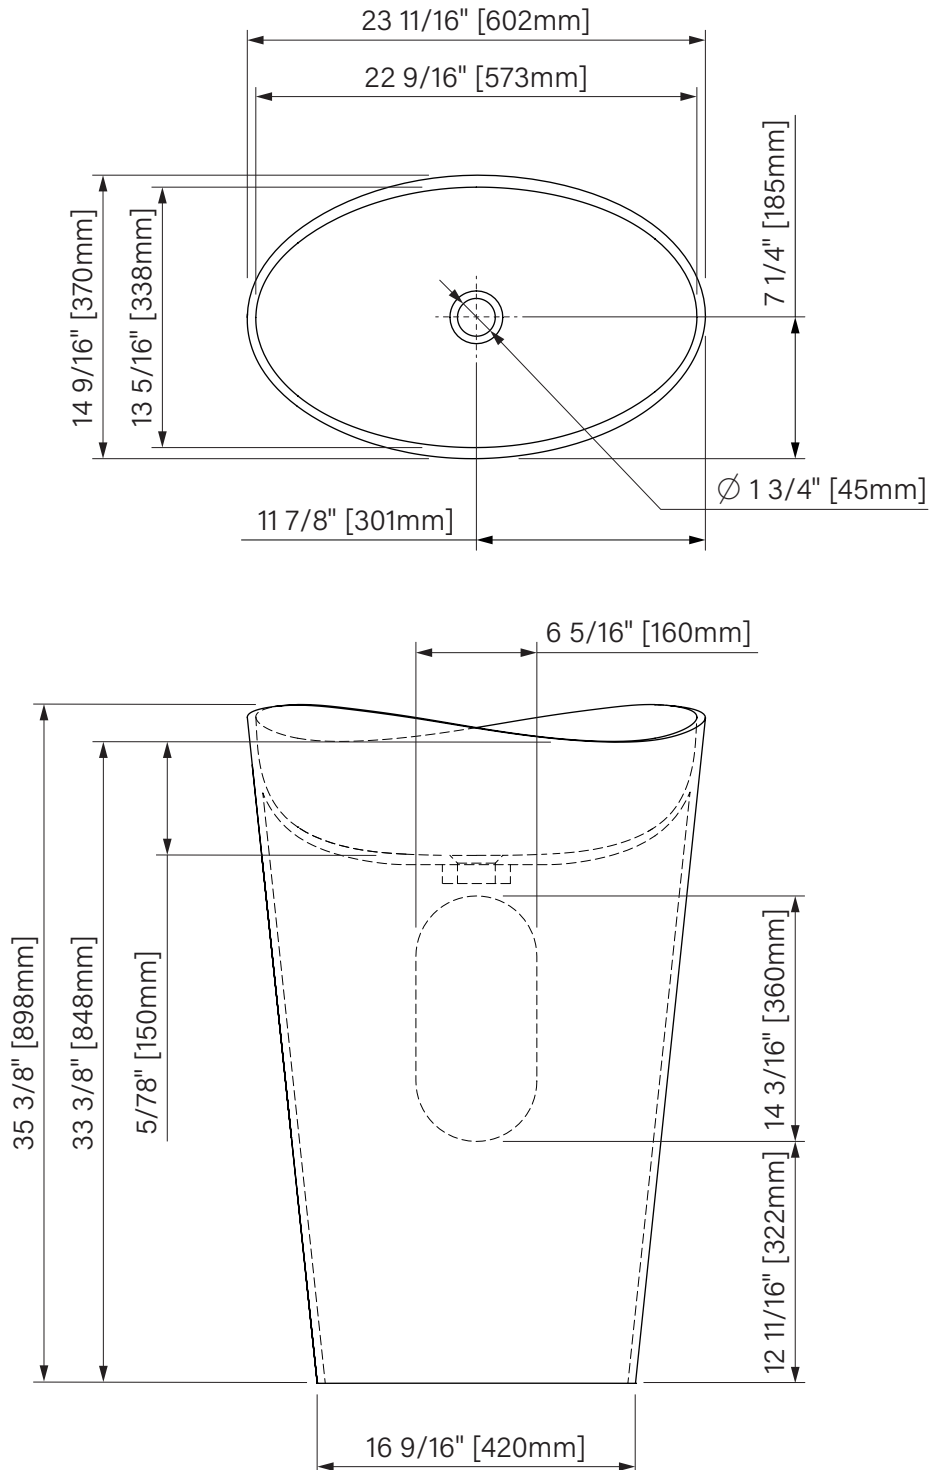

# Evoque

Pedestal sink

Matte white solid surface

23 11/16" x 14 9/16" x 35 3/8"

602mm x 370mm x 898mm

*Lavabo piédestal*

*Surface solide blanc mat*

23 11/16" x 14 9/16" x 35 3/8"

602mm x 370mm x 898mm

The dimensions are subject to manufacturer's tolerance and may change without notice.  
*Les dimensions sont soumises à des tolérances de fabrication et peuvent changer sans préavis.*