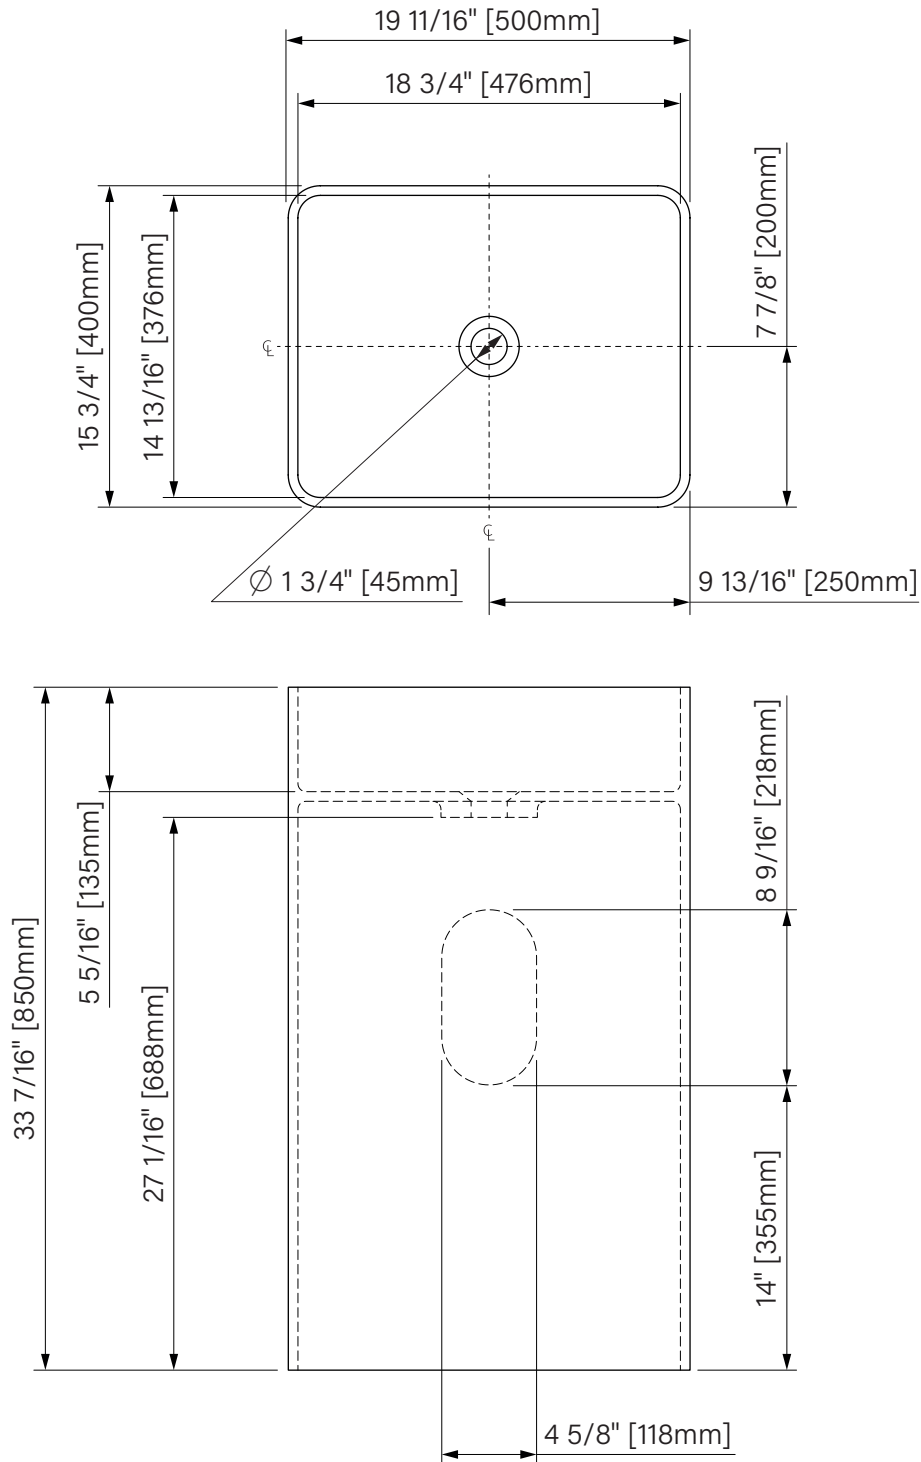

# Cimento

Pedestal sink

Concrete grey solid surface  
 19 11/16" x 15 3/4" x 33 7/16"  
 500mm x 400mm x 850mm

*Lavabo piédestal*

*Surface solide gris béton*  
 19 11/16" x 15 3/4" x 33 7/16"  
 500mm x 400mm x 850mm

The dimensions are subject to manufacturer's tolerance and may change without notice.  
 Les dimensions sont soumises à des tolérances de fabrication et peuvent changer sans préavis.

Please note that this product is finished by hand and may show variations in finish and dimensions from a unit to the other.  
 Noter que ce produit est fini à la main et que des variations de finition et de dimensions peuvent apparaître d'une unité à l'autre.