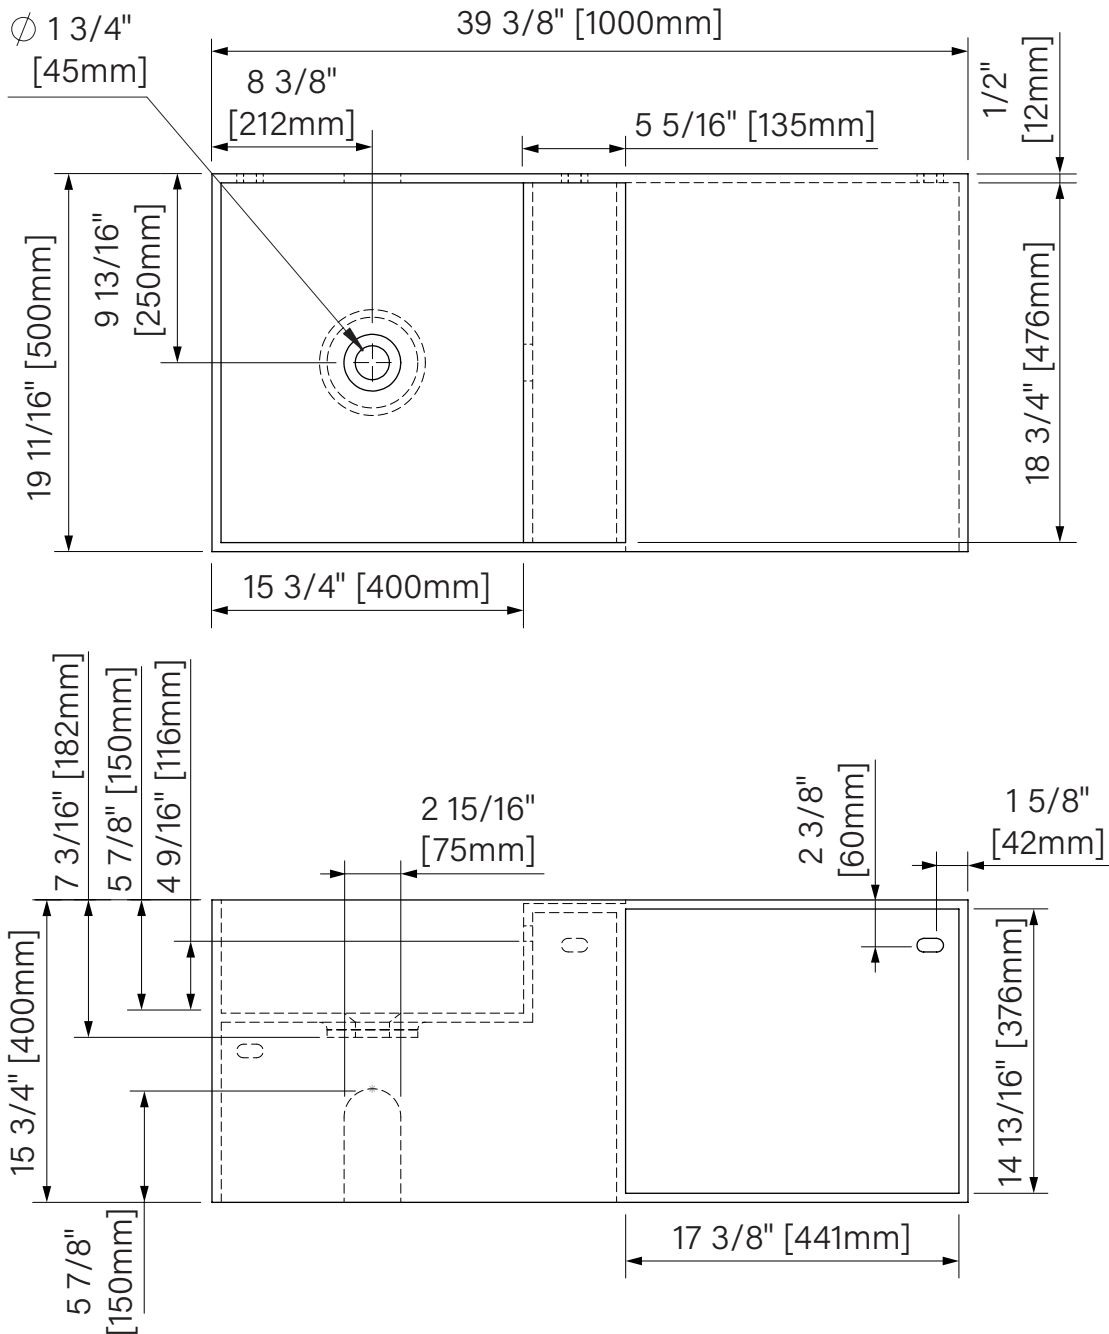

# Wall sink 40 / Lavabo mural 40

Vanity

Matte white solid surface

39 3/8" x 19 11/16" x 15 3/4"

1000mm x 500mm x 400mm

Vanité

Surface solide blanc mat

39 3/8" x 19 11/16" x 15 3/4"

1000mm x 500mm x 400mm

The dimensions are subject to manufacturer's tolerance and may change without notice.  
Les dimensions sont soumises à des tolérances de fabrication et peuvent changer sans préavis.