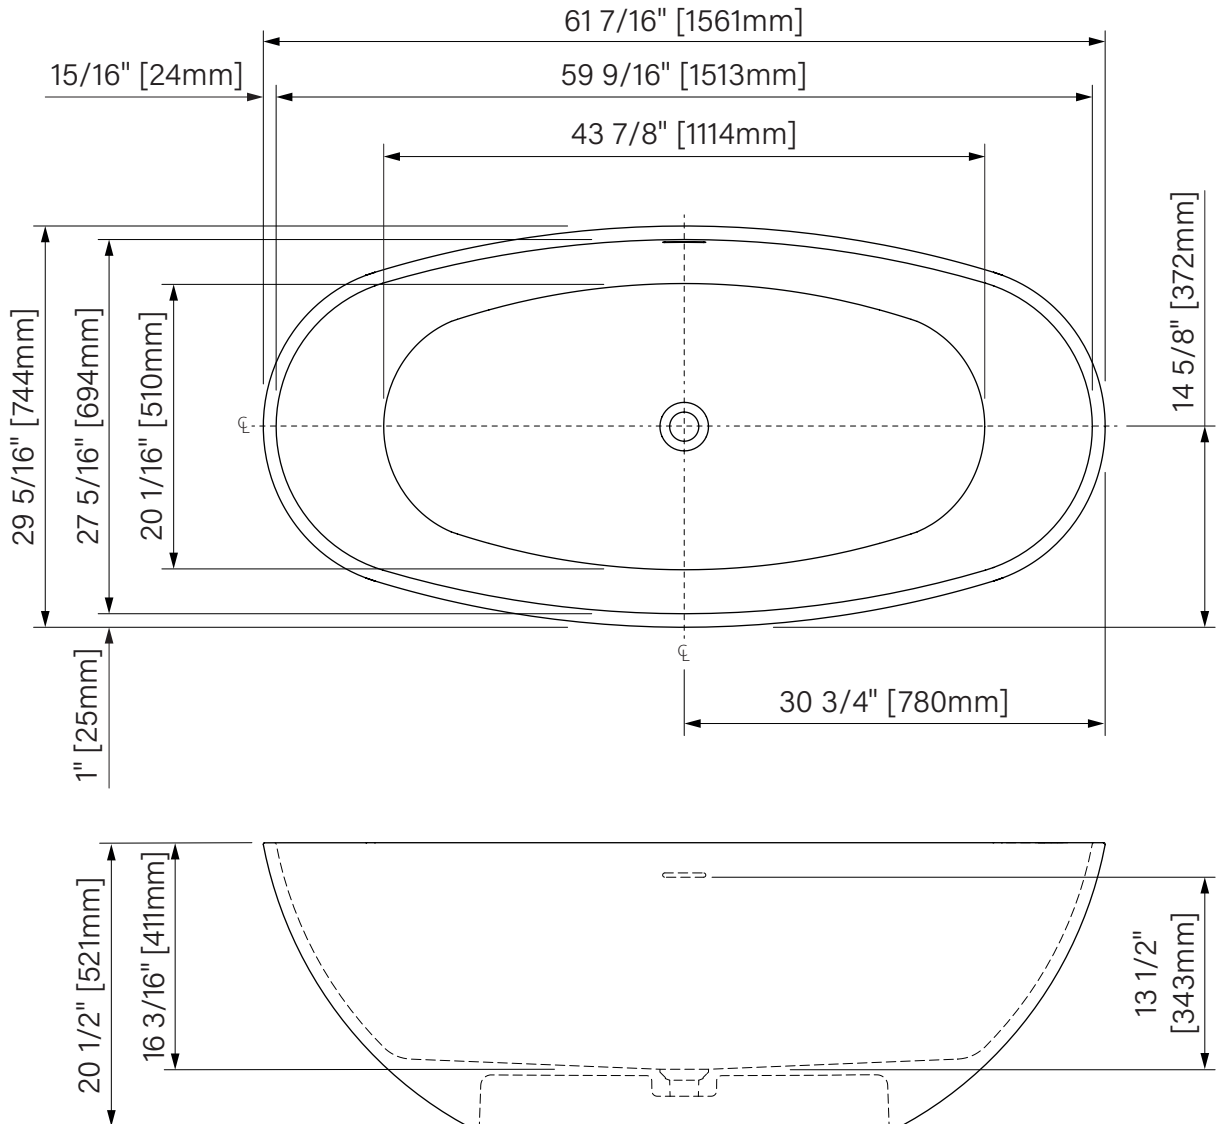

Logan

Freestanding Bathtub

Matte or gloss white solid surface

61 7/16" x 29 5/16" x 20 1/2", 245lbs

1561mm x 744mm x 521mm, 111kg

Immersion point 13 1/2"

Water capacity :

57 gal. US / 216L

Baignoire autoportante

Surface solide blanc mat ou lustré

61 7/16" x 29 5/16" x 20 1/2", 245lbs

1561mm x 744mm x 521mm, 111kg

Point d'immersion 13 1/2"

Capacité d'eau :

57 gal. É.U. / 216L

The dimensions are subject to manufacturer's tolerance and may change without notice.

Les dimensions sont soumises à des tolérances de fabrication et peuvent changer sans préavis.

Slik
PORTFOLIO