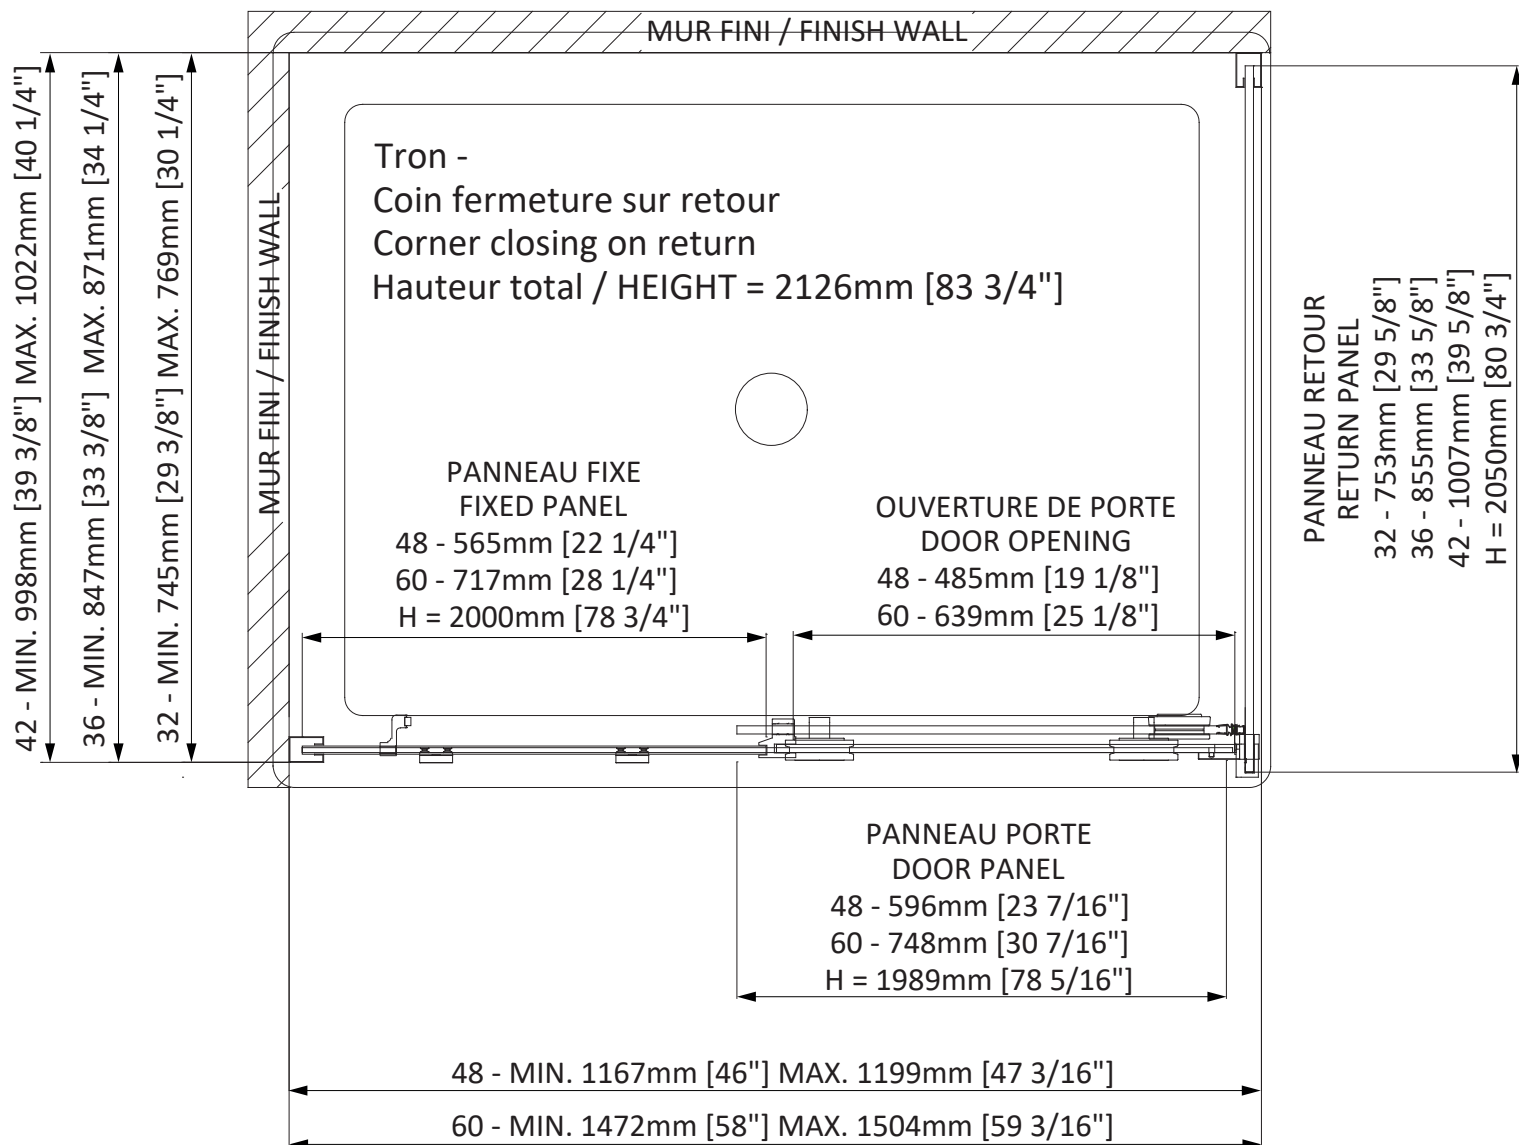

tron

Shower door corner
closing on return
Brushed stainless steel
and clear glass
48 - 60 x 32 - 36 - 42

Porte de douche en coin
fermeture sur retour
Acier inoxydable brossé
avec verre clair
48 - 60 x 32 - 36 - 42

The dimensions are subject to manufacturer's tolerance and may change without notice.

Les dimensions sont soumises à des tolérances de fabrication et peuvent changer sans préavis.