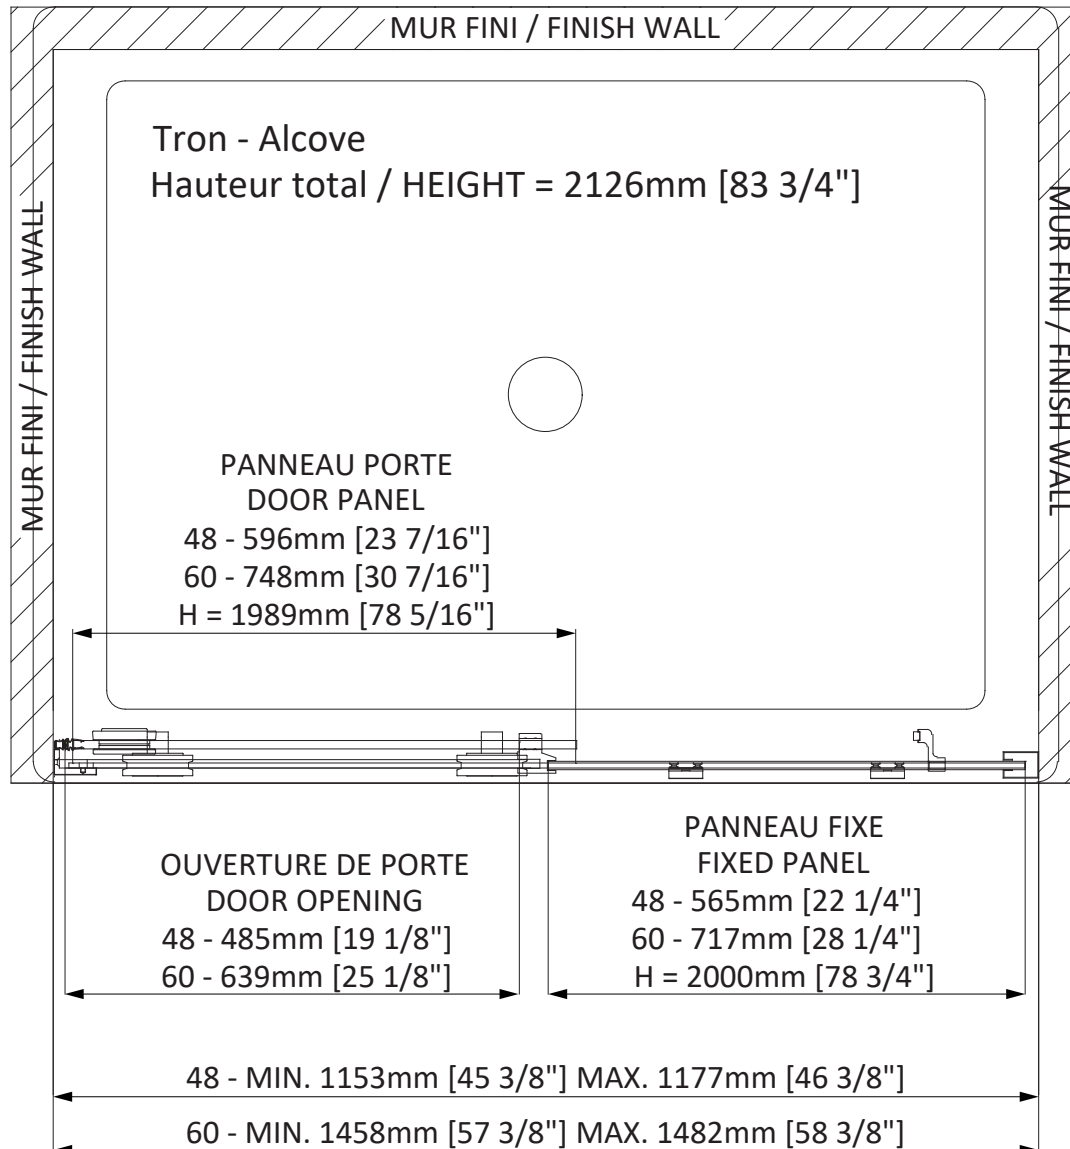

tron

Shower door alcove
Brushed stainless steel
and clear glass
48 - 60

Porte de douche alcôve
Acier inoxydable brossé
avec verre clair
48 - 60

The dimensions are subject to manufacturer's tolerance and may change without notice.

Les dimensions sont soumises à des tolérances de fabrication et peuvent changer sans préavis.