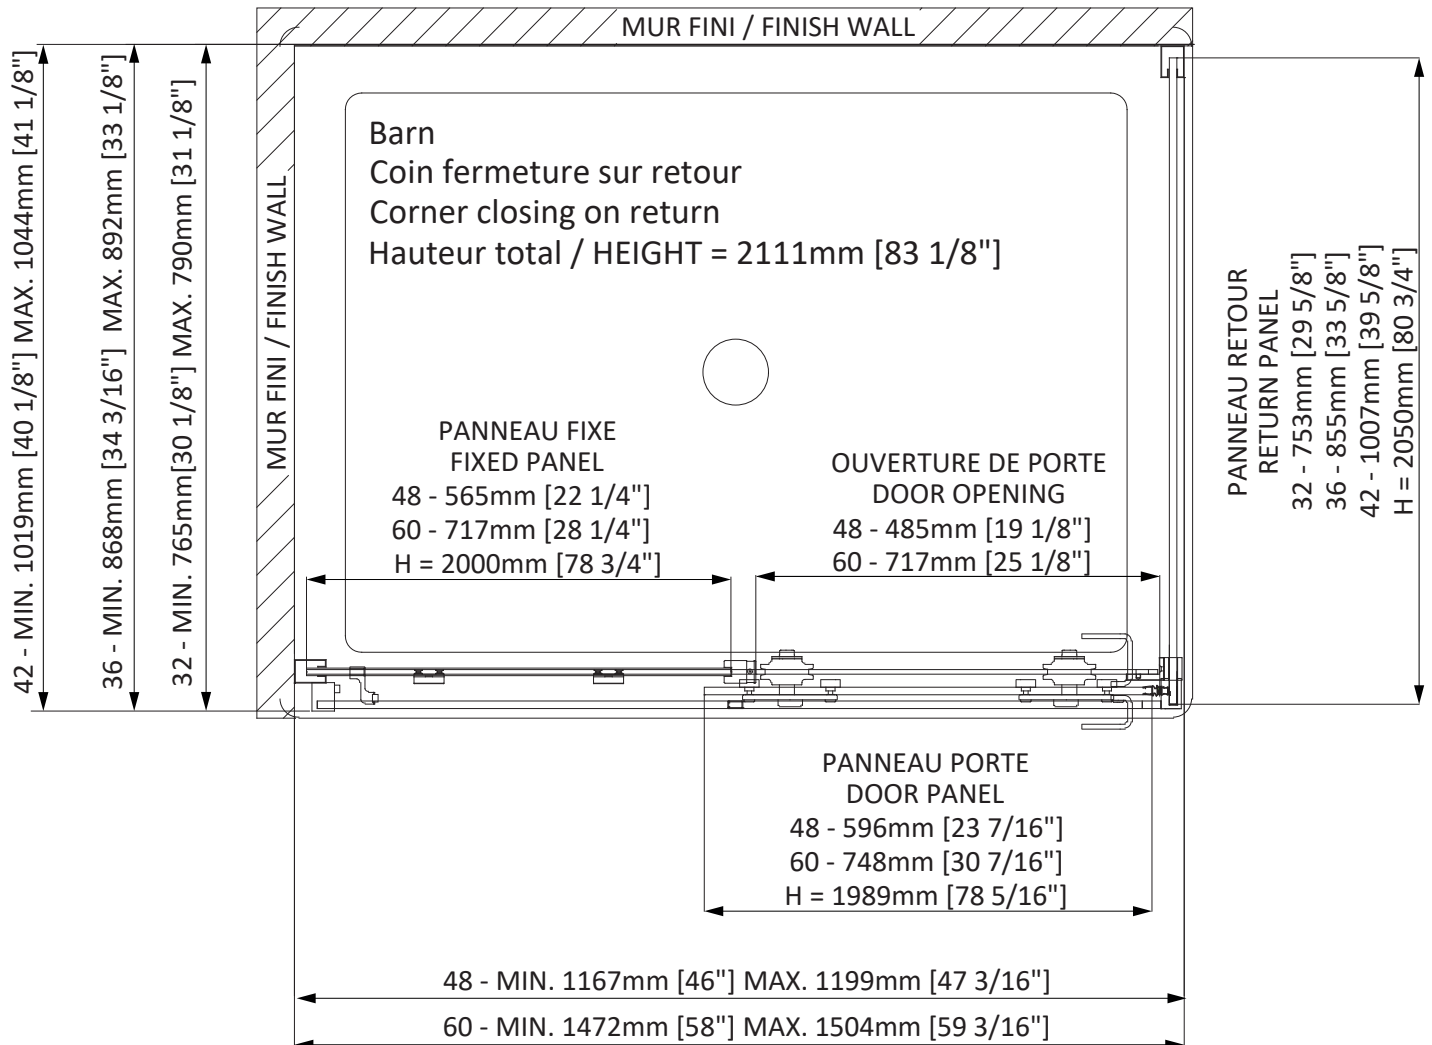

barn

Shower door corner
closing on return
Brushed stainless steel
or matte black
and clear glass
48 - 60 x 32 - 36 - 42

*Porte de douche en coin
fermeture sur retour
Acier inoxydable brossé
ou noir mat
avec verre clair
48 - 60 x 32 - 36 - 42*

The dimensions are subject to manufacturer's tolerance and may change without notice.

Les dimensions sont soumises à des tolérances de fabrication et peuvent changer sans préavis.