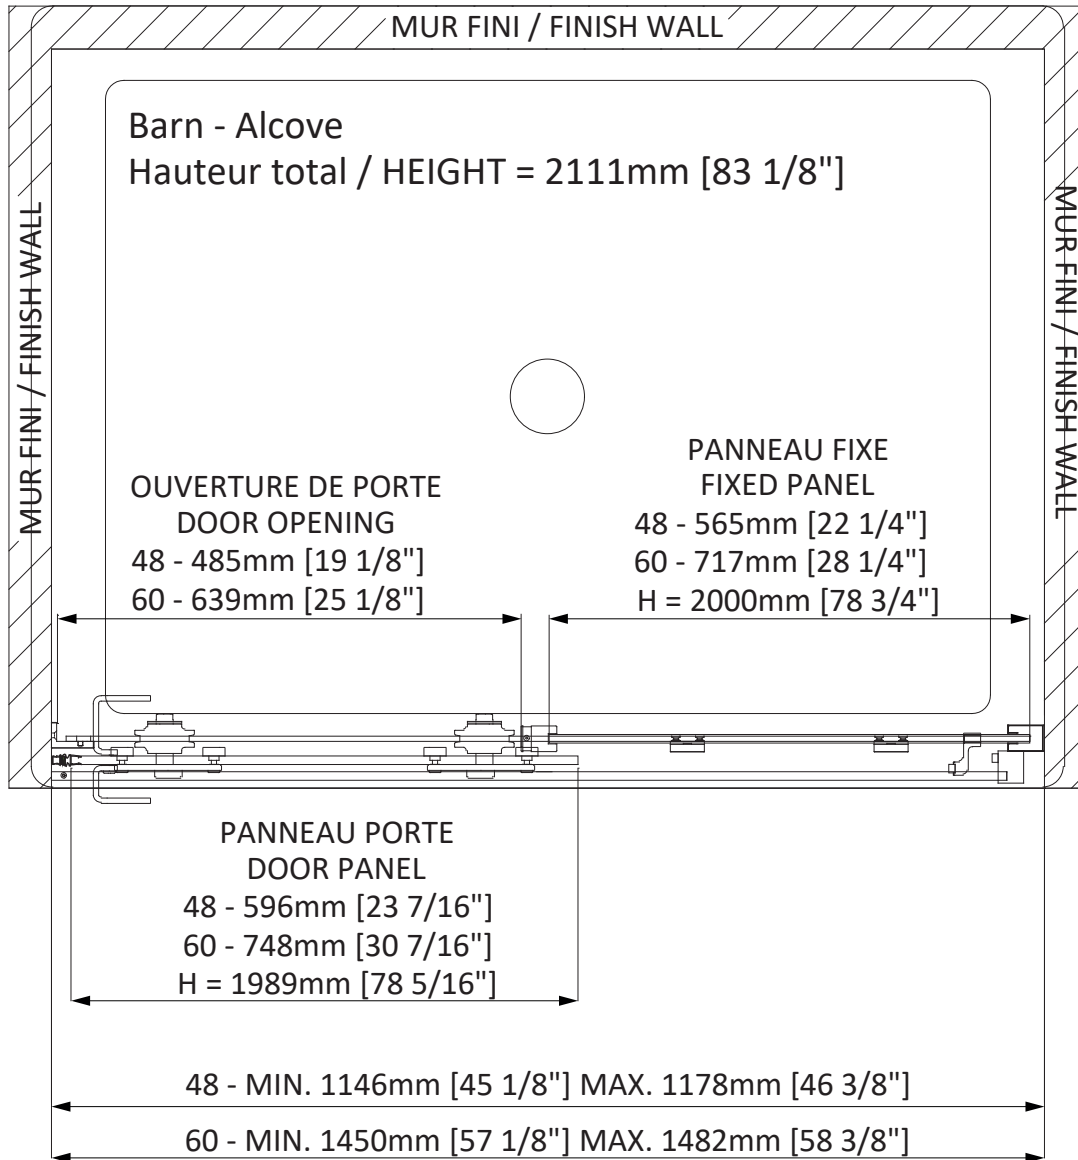

# barn

Shower door alcove  
Brushed stainless steel  
or matte black  
and clear glass  
48 - 60

Porte de douche alcôve  
Acier inoxydable brossé  
ou noir mat  
avec verre clair  
48 - 60

The dimensions are subject to manufacturer's tolerance and may change without notice.

Les dimensions sont soumises à des tolérances de fabrication et peuvent changer sans préavis.