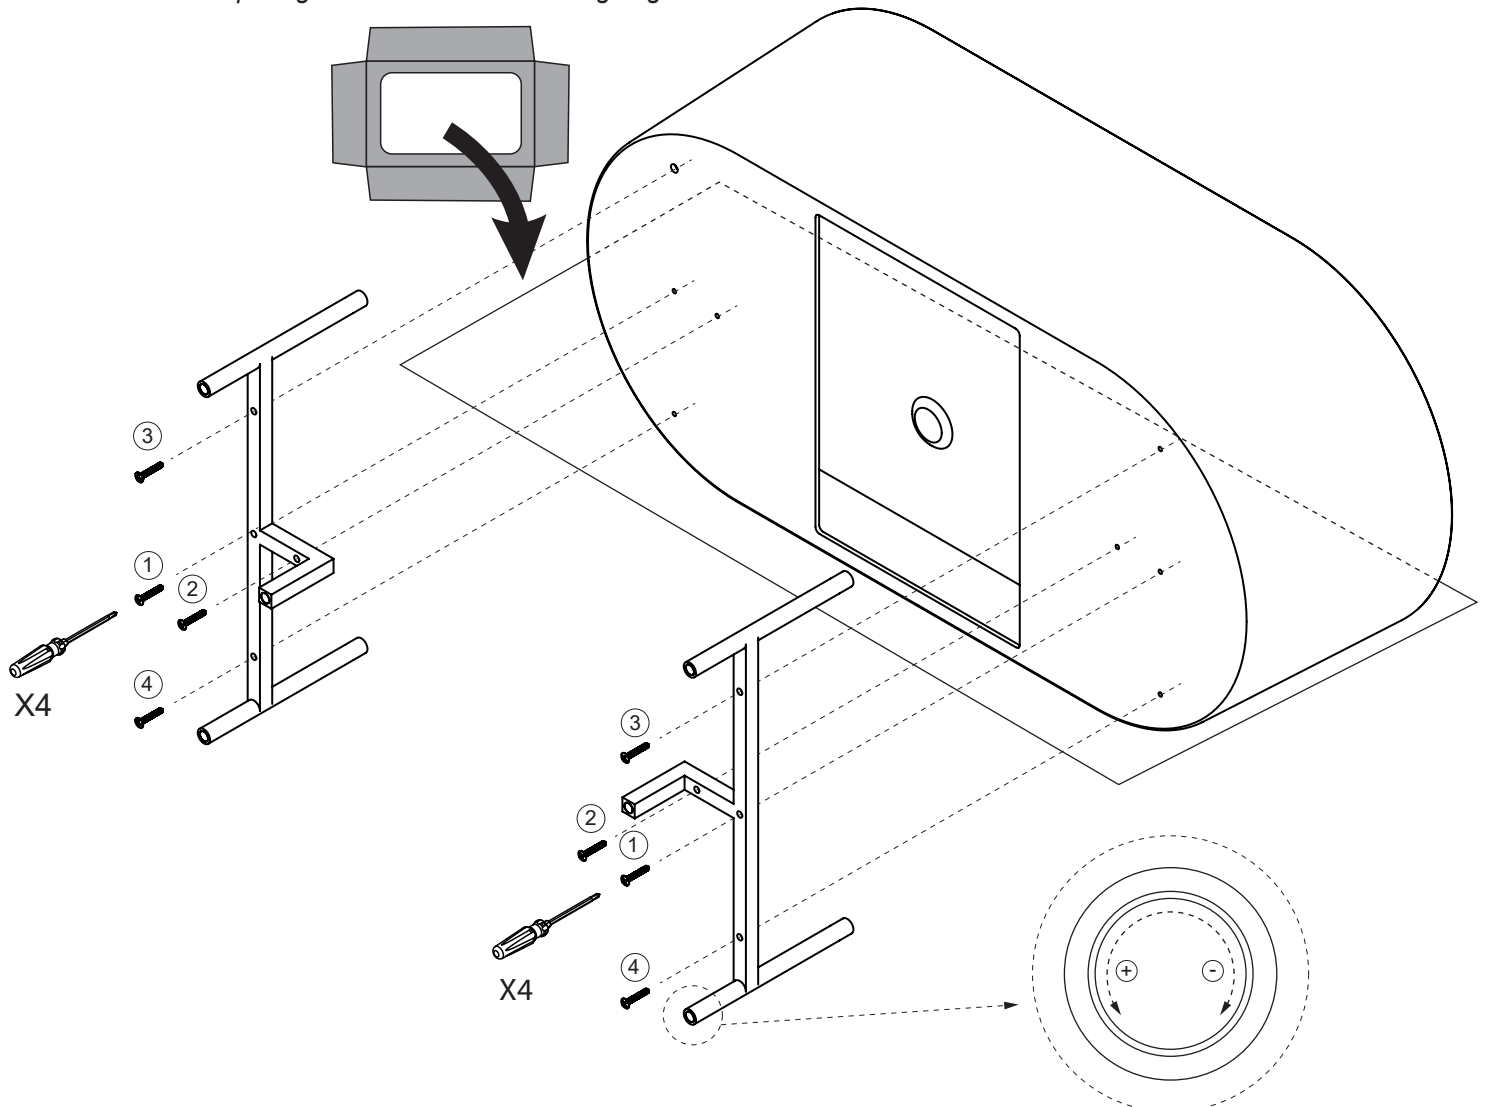

INSTALLATION MANUAL

MANUEL D'INSTALLATION

OTTON BATHTUB
BAIGNOIRE OTTON

To protect your bathtub from scratches
Pour protéger votre bain contre les égratignures

ADJUSTABLE LEG HEIGHT
HAUTEUR AJUSTABLE DES PATTES

***DONT SCREW IN ALL THE WAY AT FIRST.**

Make sure ALL THE SCREWS are aligned properly with the holes.

***NE PAS VISSER COMPLÈTEMENT EN PREMIER.**

Soyez certain que TOUTES LES VIS soient bien alignée avec les trous.