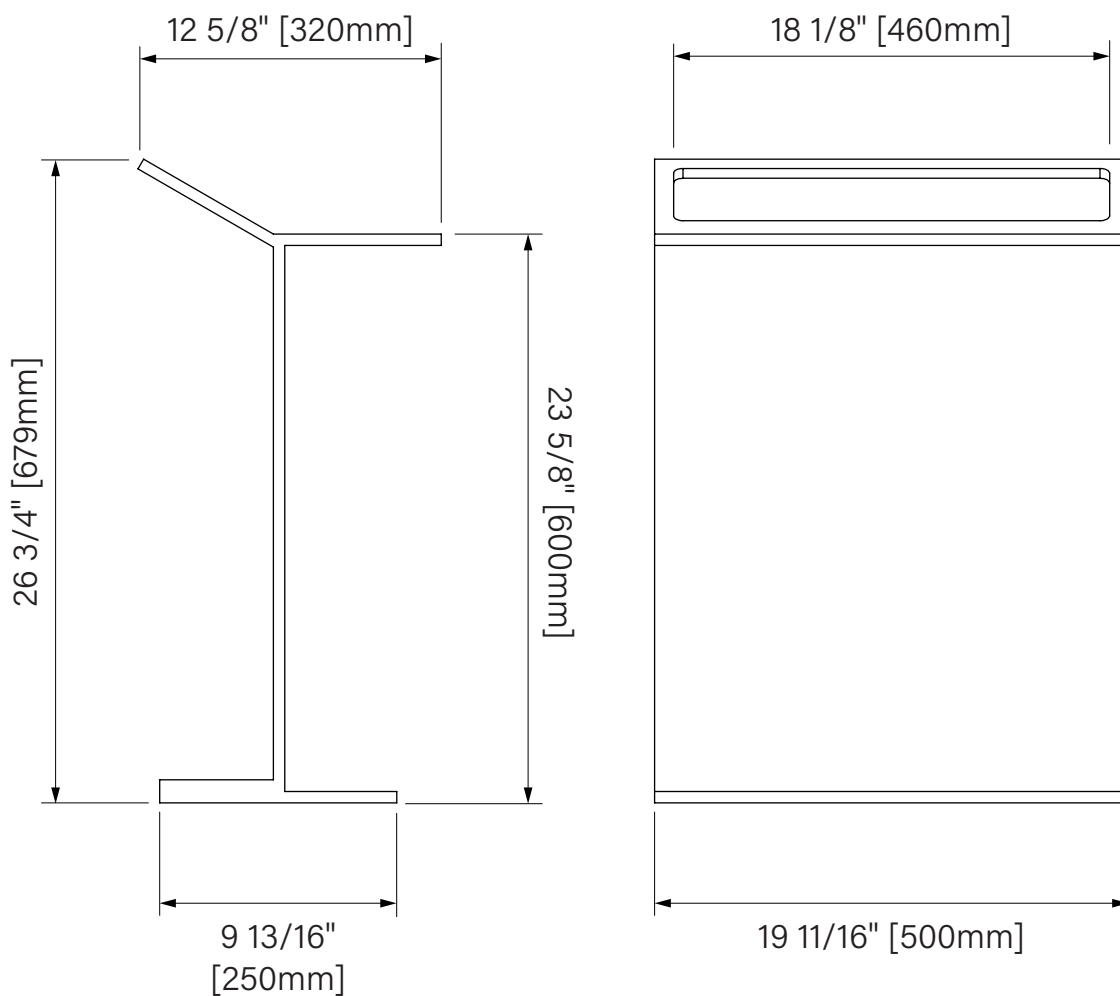

# Side table with towel bar / Table d'appoint avec barre à serviette

## Accessory

Matte white solid surface  
26 3/4" x 15 5/8" x 19 11/16"  
679mm x 320mm x 500mm

## Accessoire

Surface solide blanc mat  
26 3/4" x 15 5/8" x 19 11/16"  
679mm x 320mm x 500mm

The dimensions are subject to manufacturer's tolerance and may change without notice.

Les dimensions sont soumises à des tolérances de fabrication et peuvent changer sans préavis.