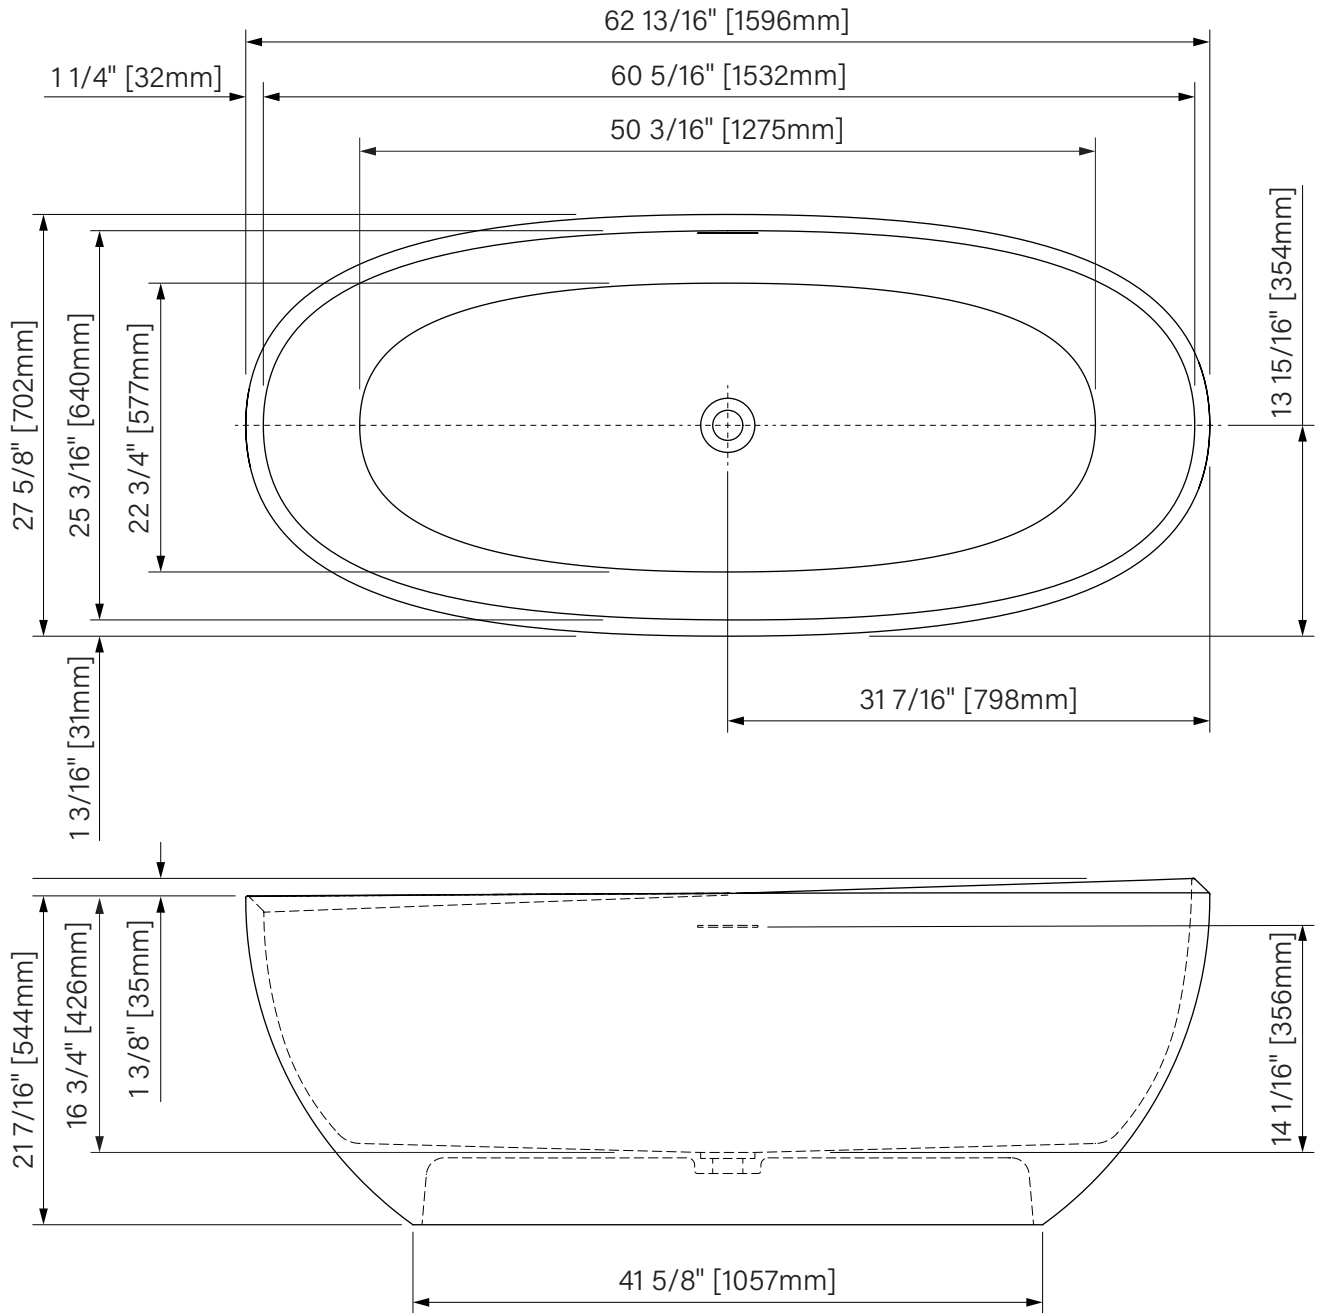

Sense

Freestanding Bathtub
Matte white solid surface
62 13/16" x 27 5/8" x 21 7/16"
1596mm x 702mm x 544mm
Immersion point 14 1/16"
Water capacity :
69 gal. US / 262L

Baignoire autoportante
Surface solide blanc mat
62 13/16" x 27 5/8" x 21 7/16"
1596mm x 702mm x 544mm
Point d'immersion 14 1/16"
Capacité d'eau :
69 gal. É.U. / 262L

The dimensions are subject to manufacturer's tolerance and may change without notice.

Les dimensions sont soumises à des tolérances de fabrication et peuvent changer sans préavis.

Slik
PORTFOLIO