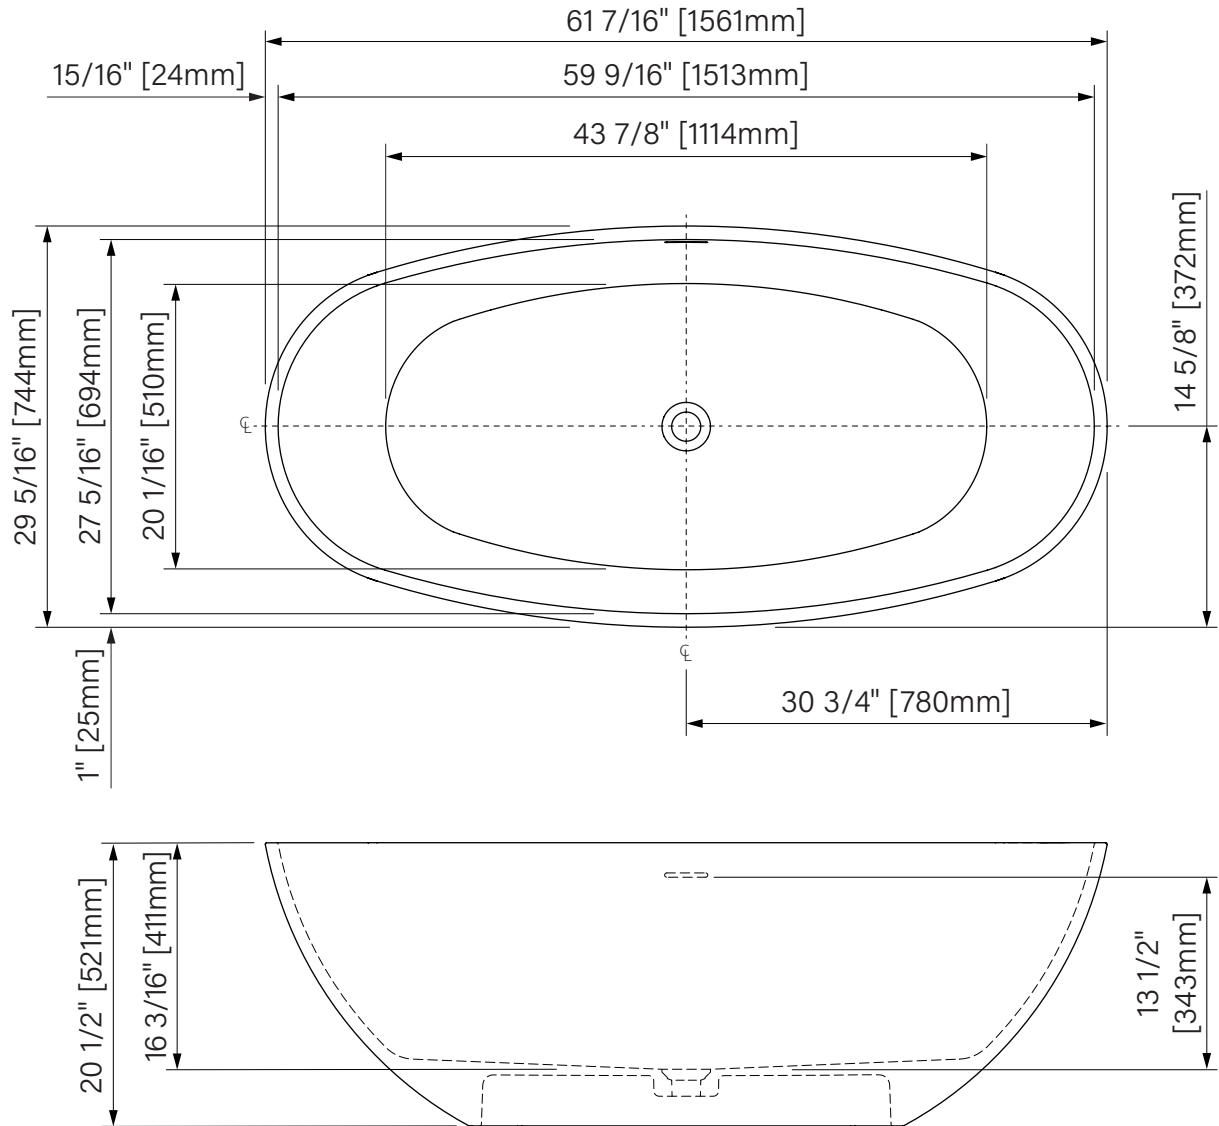

Logan

Freestanding Bathtub
Matte or gloss white solid surface
61 7/16" x 29 5/16" x 20 1/2"
1561mm x 744mm x 521mm
Immersion point 13 1/2"
Water capacity :
57 gal. US / 216L

Baignoire autoportante
Surface solide blanc mat ou lustré
71" x 29 5/16" x 20 1/2"
1561mm x 744mm x 521mm
Point d'immersion 13 1/2"
Capacité d'eau :
57 gal. É.U. / 216L

The dimensions are subject to manufacturer's tolerance and may change without notice.

Les dimensions sont soumises à des tolérances de fabrication et peuvent changer sans préavis.

Slik
PORTFOLIO