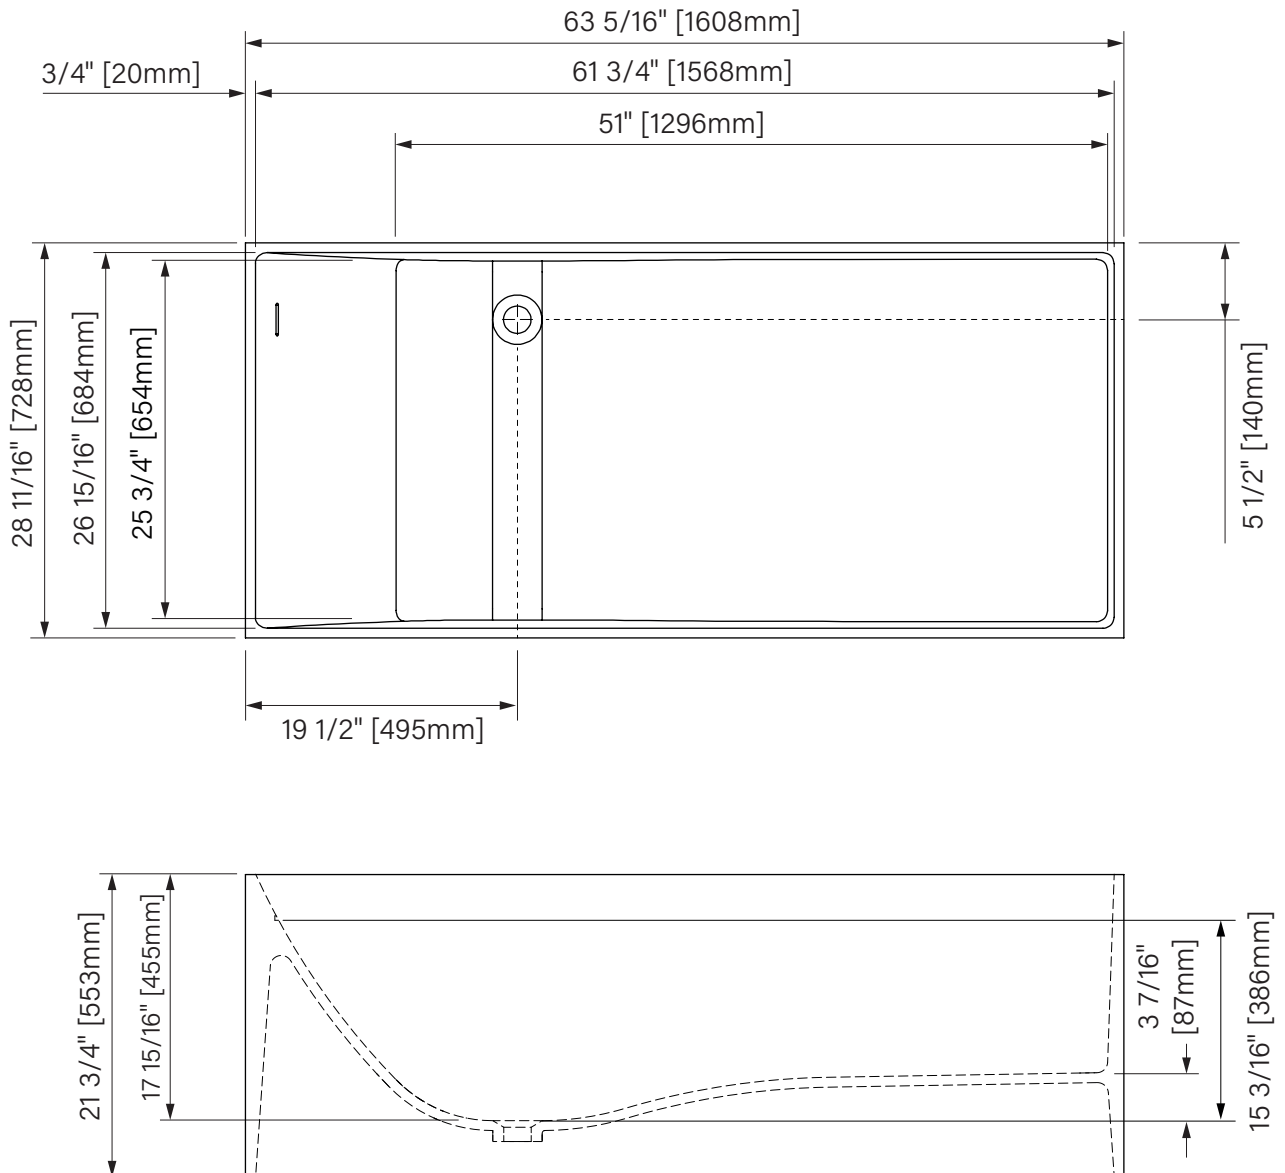

Kuadra

Freestanding bathtub
Matte and glossy white solid surface
63 5/16" x 28 11/16" x 21 3/4"
1608mm x 728mm x 553mm
Immersion point 15 3/16"
Water capacity :
83 gal. US / 314L

Baignoire autoportante
Surface solide blanc mat ou lustré
63 5/16" x 28 11/16" x 21 3/4"
1608mm x 728mm x 553mm
Point d'immersion 15 3/16"
Capacité d'eau :
83 gal. É.U. / 314L

The dimensions are subject to manufacturer's tolerance and may change without notice.

Les dimensions sont soumises à des tolérances de fabrication et peuvent changer sans préavis.

Slik
PORTFOLIO