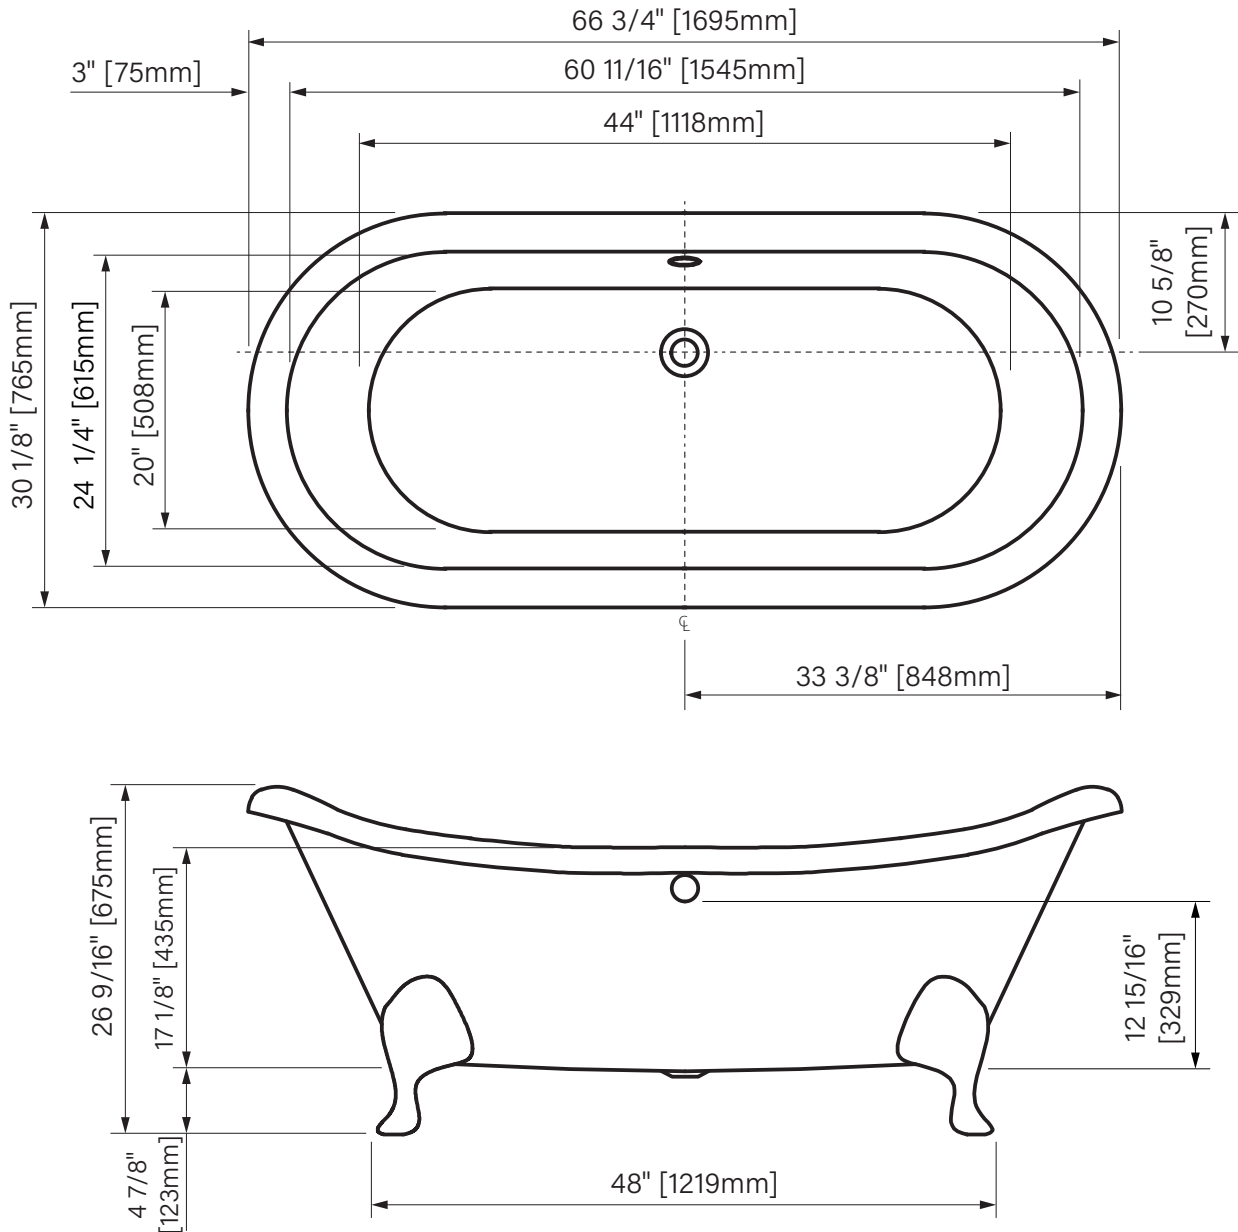

Harrogate

Cast iron freestanding clawfoot bathtub
 white and soft enamel interior
 white or black cast iron exterior
 66 3/4" x 30 1/8" x 26 9/16"
 1695mm x 765mm x 675mm
 Immersion point 12 15/16"
 Water capacity :
 56 gal. US / 210L

Baignoire autoportante à pattes en fonte émaillée
intérieur blanc et doux en émaille
extérieur fonte émaillée poli miroir
 66 3/4" x 30 1/8" x 26 9/16"
 1695mm x 765mm x 675mm
 Point d'immersion 12 15/16"
 Capacité d'eau :
 56 gal. É.U. / 210L

The dimensions are subject to manufacturer's tolerance and may change without notice.

Les dimensions sont soumises à des tolérances de fabrication et peuvent changer sans préavis.

Slik
 PORTFOLIO