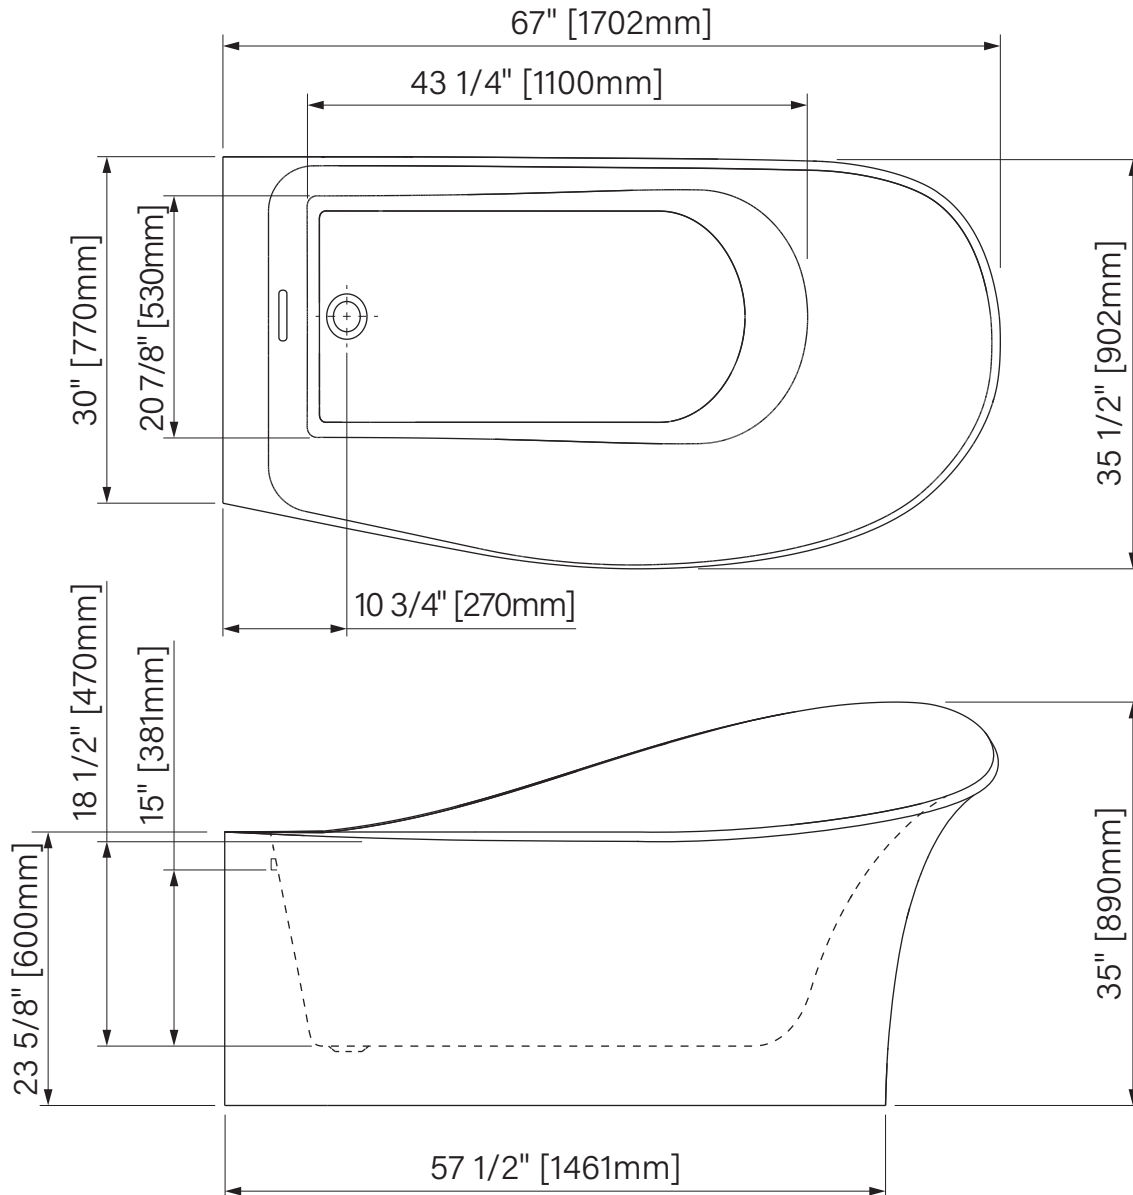

Evolo

Freestanding bathtub
White high gloss acrylic
67" x 30" x 35"
1702mm x 770mm x 890mm
Immersion point 15"
Water capacity :
60 gal. US / 230L

Baignoire autoportante
Acrylique blanc lustré
67" x 30" x 35"
1702mm x 770mm x 890mm
Point d'immersion 15"
Capacité d'eau :
60 gal. É.U. / 230L

The dimensions are subject to manufacturer's tolerance and may change without notice.

Les dimensions sont soumises à des tolérances de fabrication et peuvent changer sans préavis.

Slik
PORTFOLIO

SLIKPORTFOLIO.COM