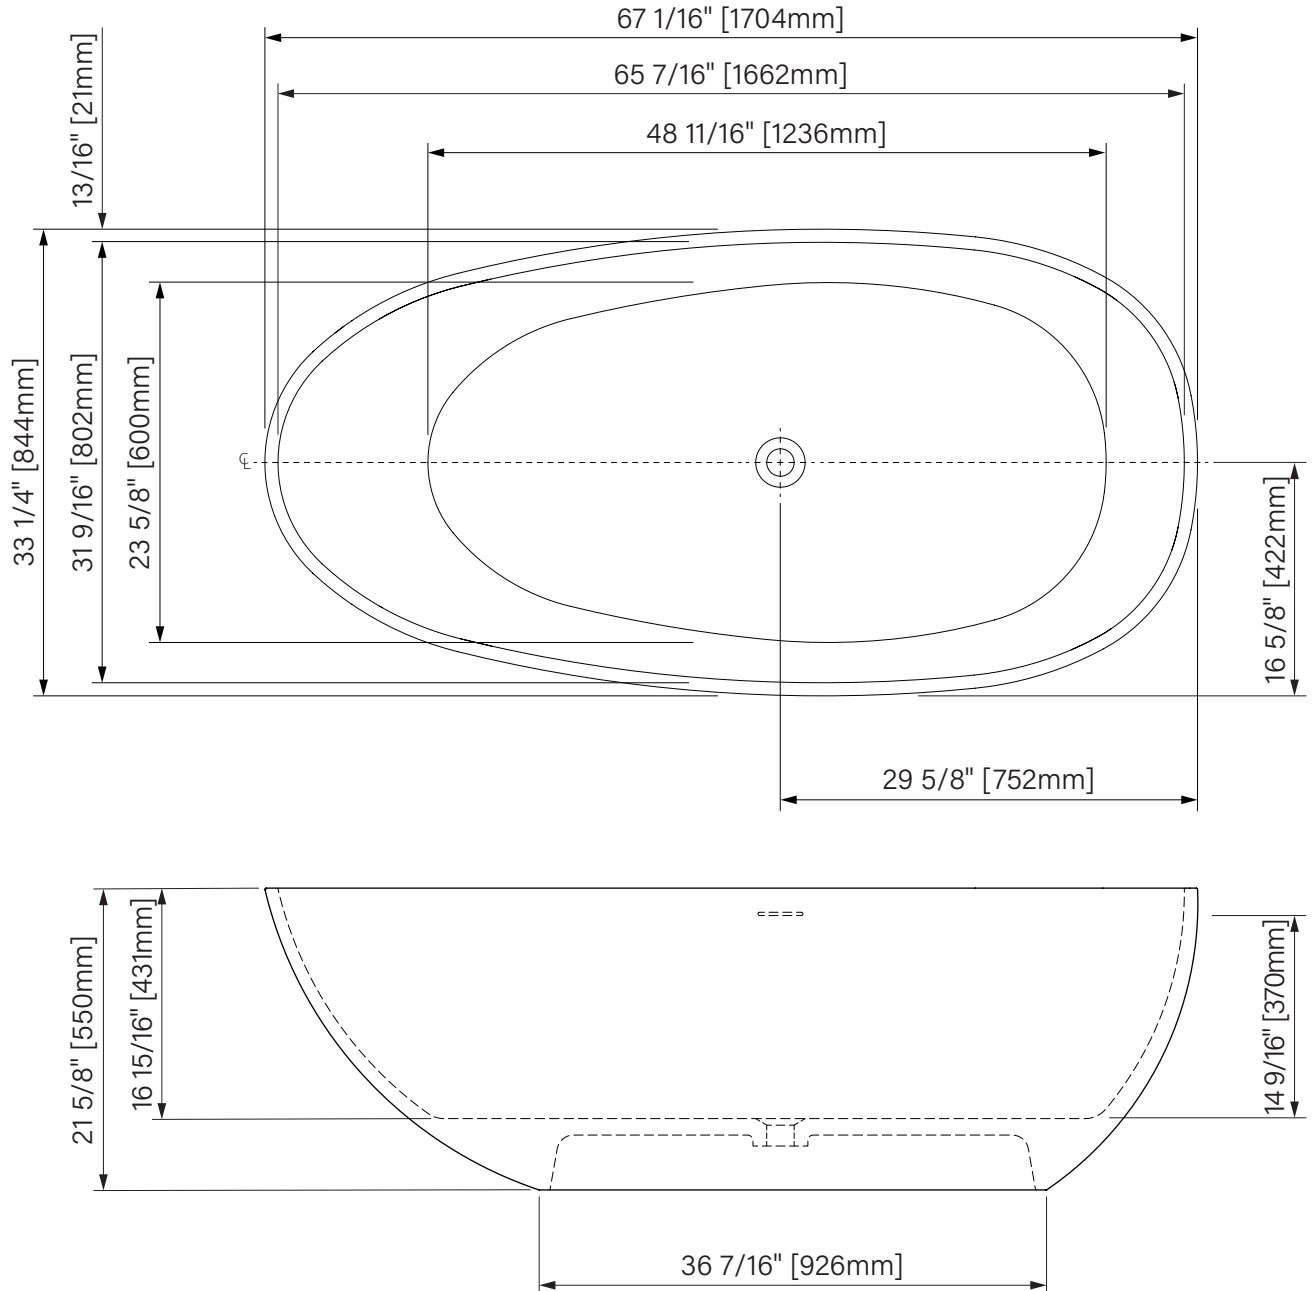

# Cimento

Freestanding Bathtub  
Concrete grey solid surface  
67 1/16" x 33 1/4" x 21 5/8"  
1704mm x 844mm x 550mm  
Immersion point 14 9/16"  
Water capacity :  
92 gal. US / 348L

Baignoire autoportante  
Surface solide gris béton  
67 1/16" x 33 1/4" x 21 5/8"  
1704mm x 844mm x 550mm  
Point d'immersion 14 9/16"  
Capacité d'eau :  
92 gal. É.U. / 348L

The dimensions are subject to manufacturer's tolerance and may change without notice.

Les dimensions sont soumises à des tolérances de fabrication et peuvent changer sans préavis.

**Slik**  
PORTFOLIO