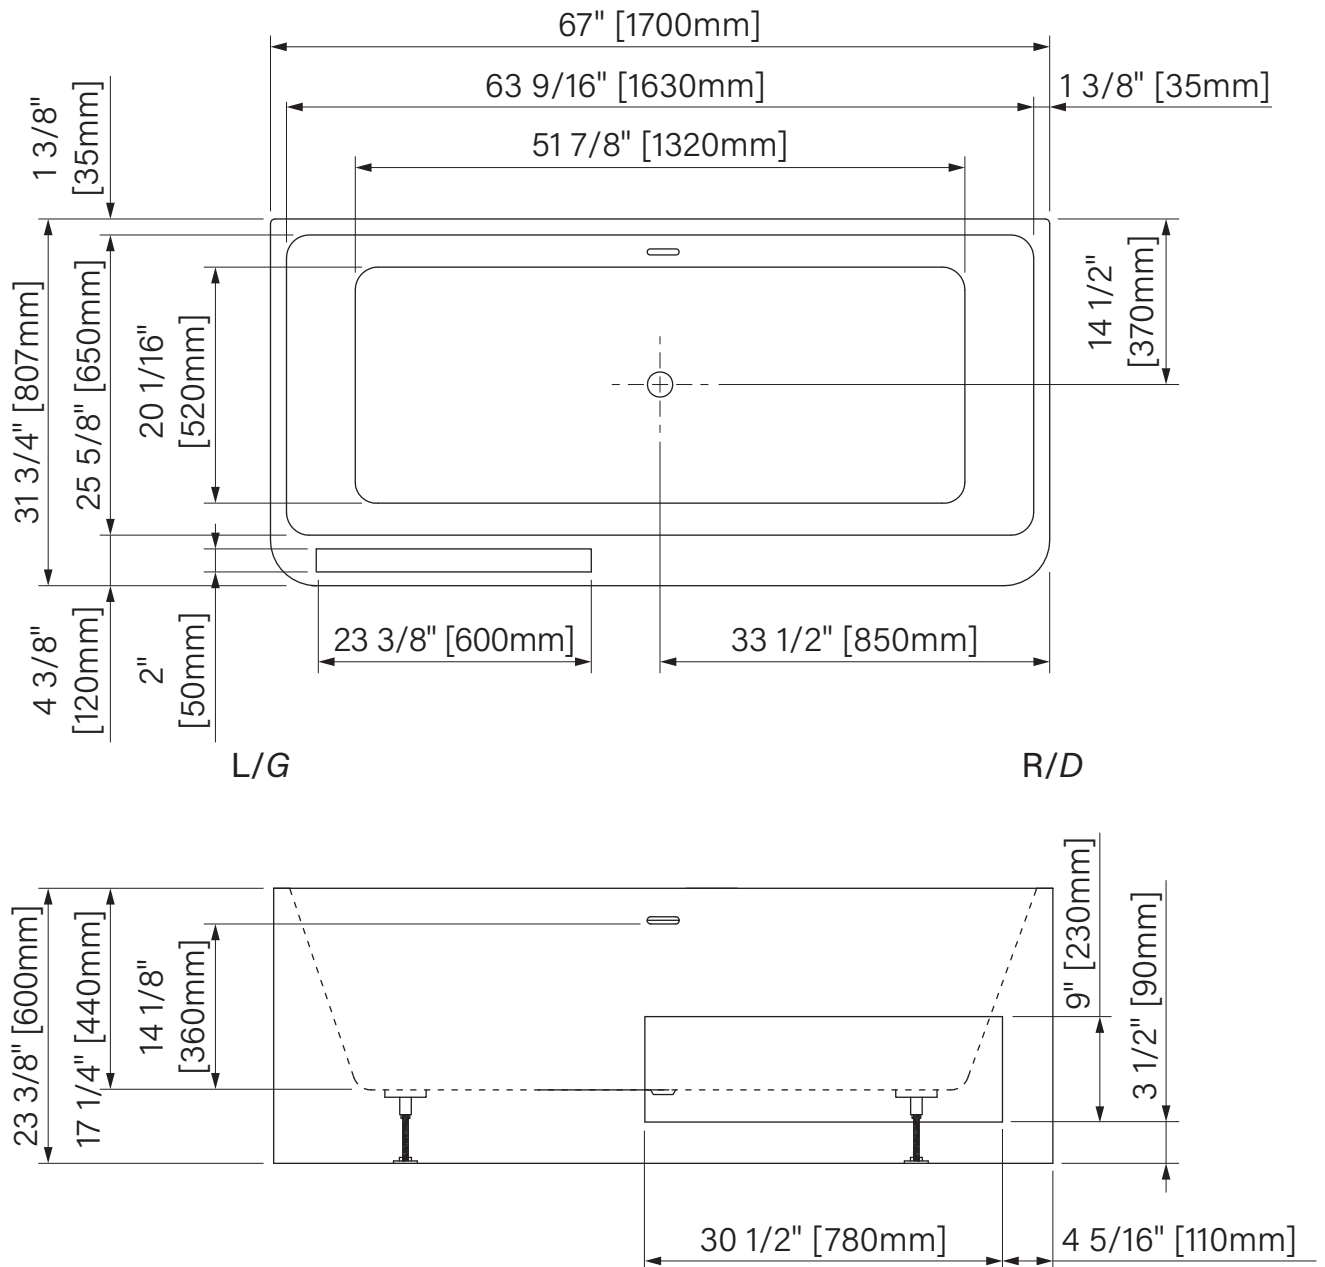

Basca

Freestanding bathtub
 White high gloss acrylic
 67" x 31 3/4" x 23 5/8"
 1700mm x 807mm x 600mm
 Immersion point 14 1/8"
 Water capacity :
 60 gal. US / 230L

Baignoire autoportante
Acrylique blanc lustré
 67" x 31 3/4" x 23 5/8"
 1700mm x 807mm x 600mm
Point d'immersion 14 1/8"
Capacité d'eau :
 60 gal. É.U. / 230L

The dimensions are subject to manufacturer's tolerance and may change without notice.

Les dimensions sont soumises à des tolérances de fabrication et peuvent changer sans préavis.

Slik
 PORTFOLIO

SLIKPORTFOLIO.COM