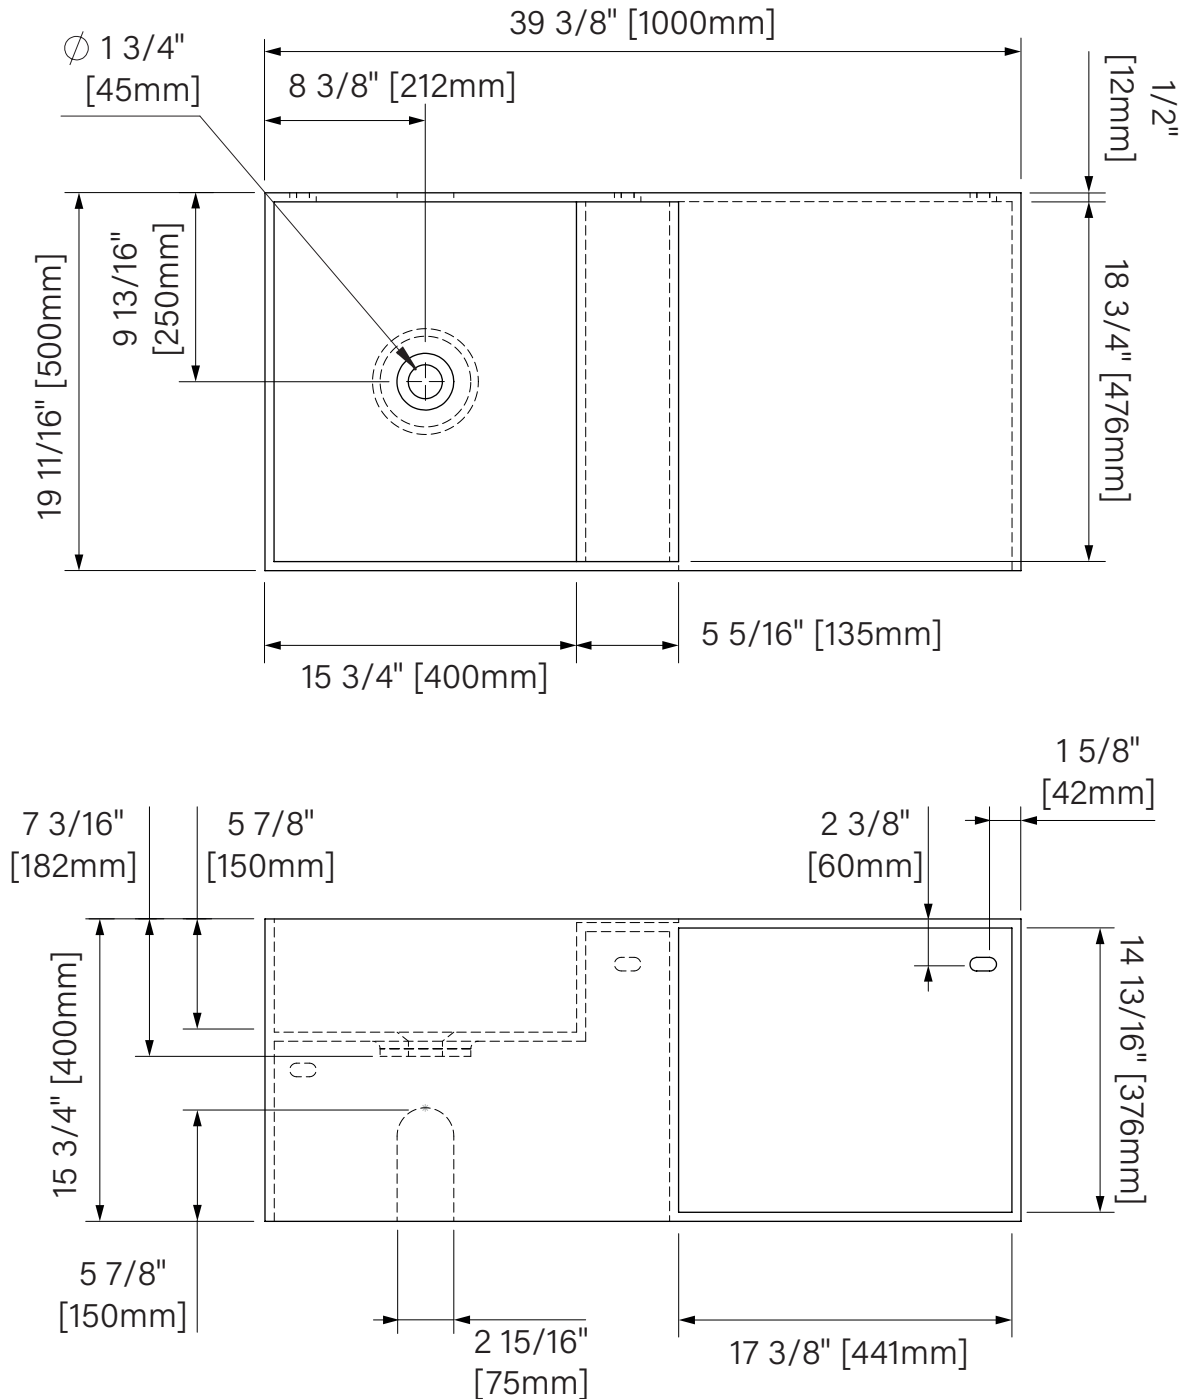

# Wall sink 40 / Lavabo mural 40

Vanity

Matte white solid surface

39 3/8" x 19 11/16" x 15 3/4"

1000mm x 500mm x 400mm

Vanité

Surface solide blanc mat

39 3/8" x 19 11/16" x 15 3/4"

1000mm x 500mm x 400mm

The dimensions are subject to manufacturer's tolerance and may change without notice.

Les dimensions sont soumises à des tolérances de fabrication et peuvent changer sans préavis.