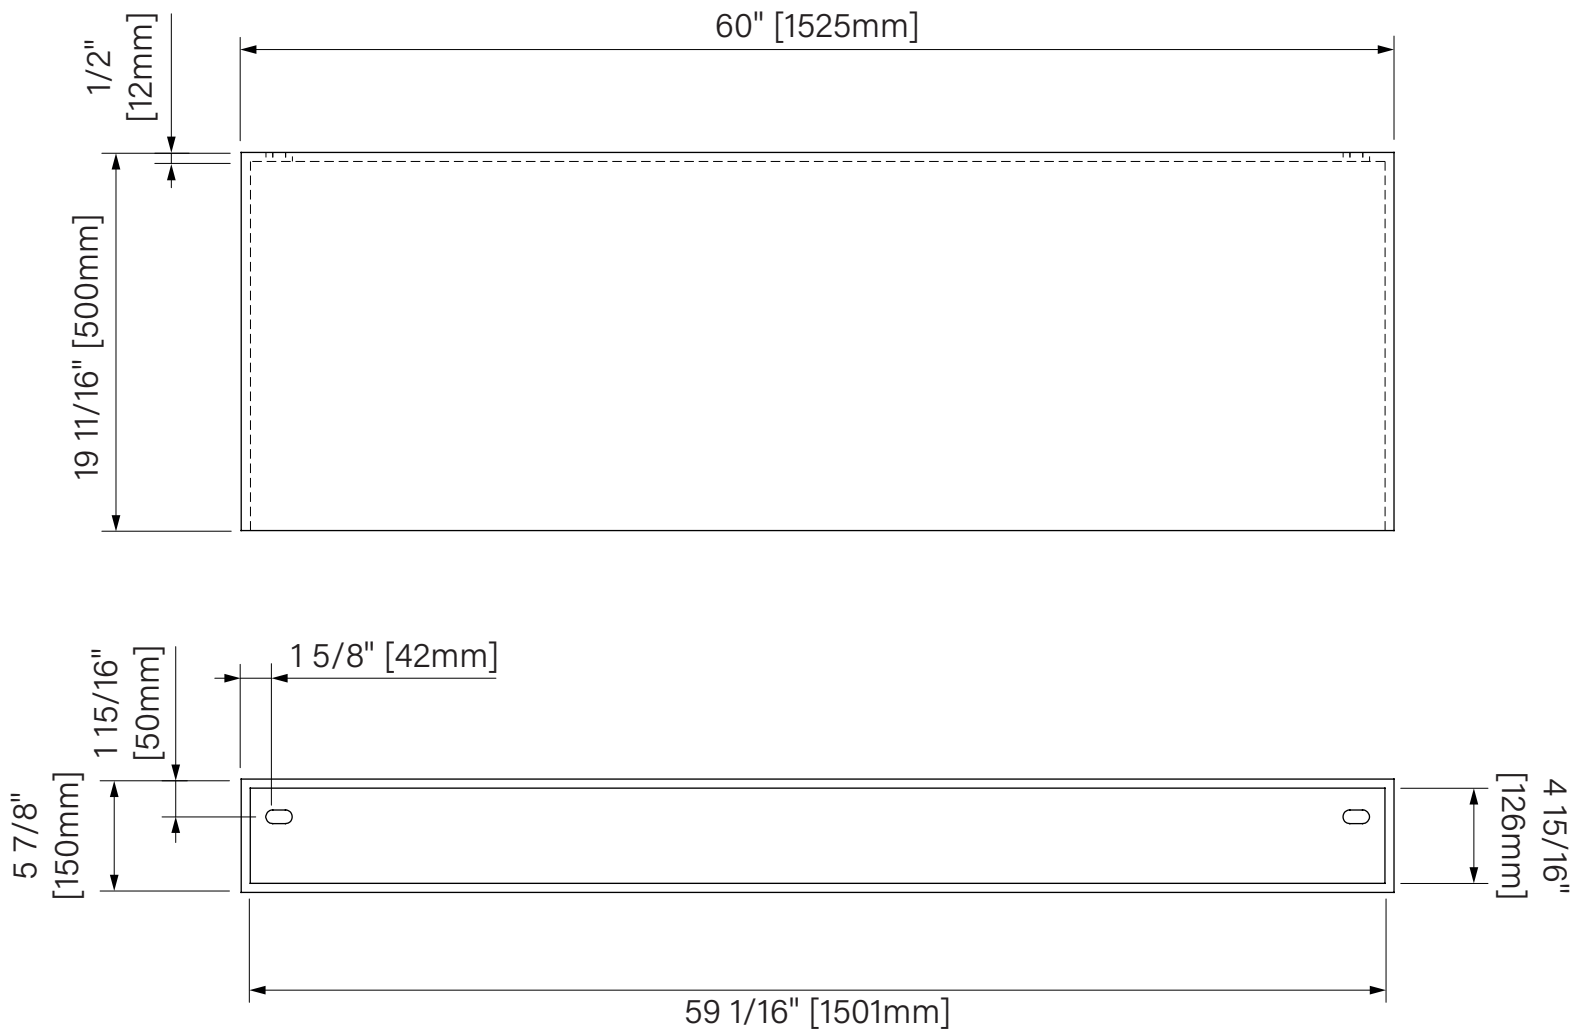

Wall counter 60 / Comptoir mural 60

Vanity

Matte white solid surface

60" x 19 11/16" x 5 7/8"

1525mm x 500mm x 150mm

Vanité

Surface solide blanc mat

60" x 19 11/16" x 5 7/8"

1525mm x 500mm x 150mm

The dimensions are subject to manufacturer's tolerance and may change without notice.

Les dimensions sont soumises à des tolérances de fabrication et peuvent changer sans préavis.