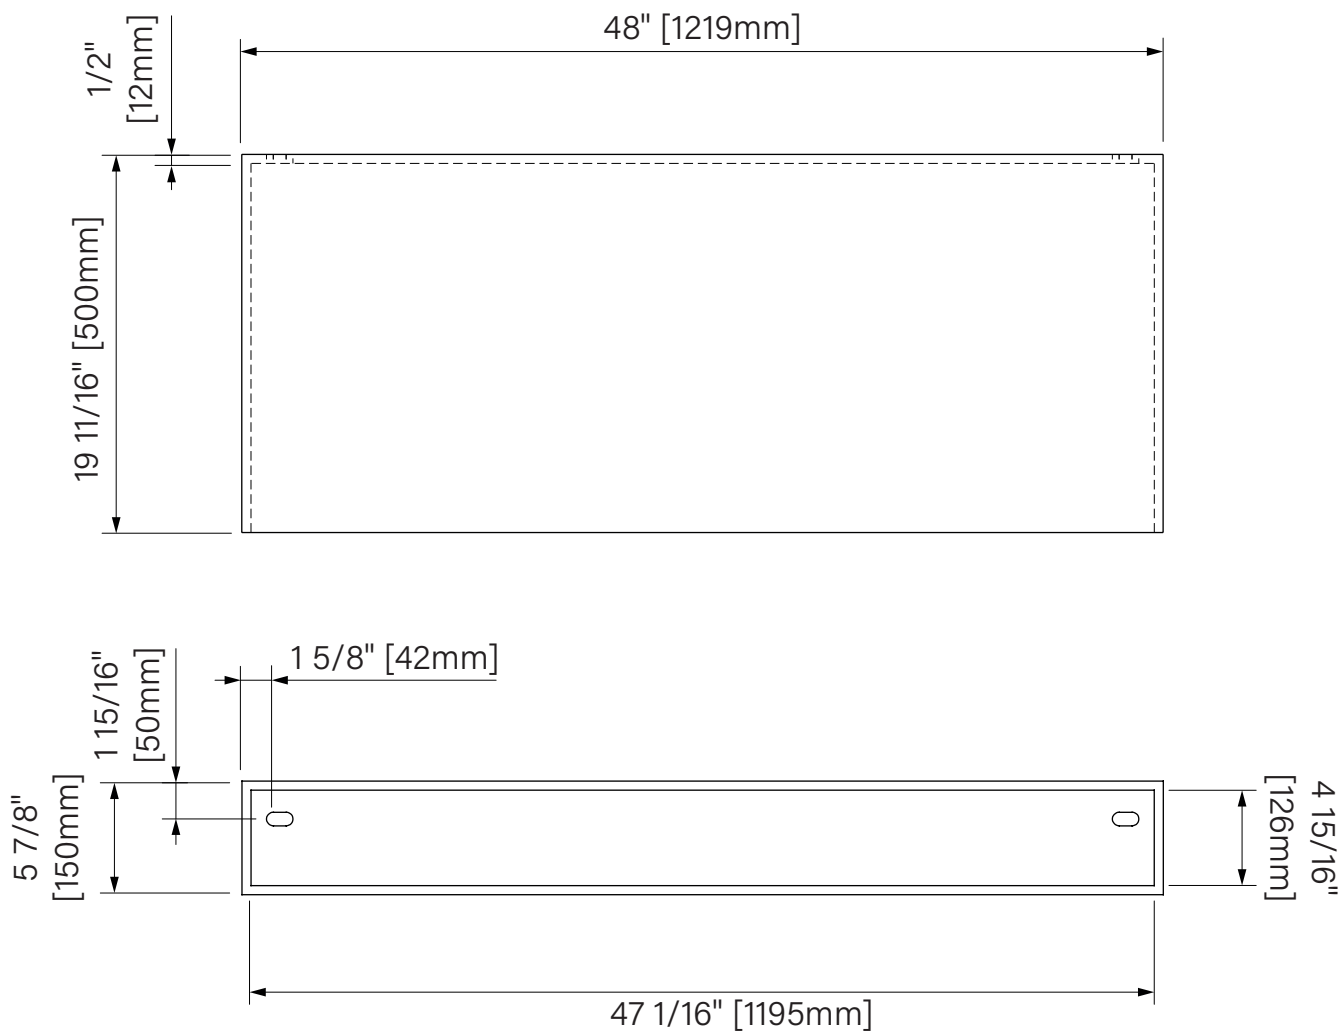

Wall counter 48 / Comptoir mural 48

Vanity

Matte white solid surface

48" x 19 11/16" x 5 7/8"

1219mm x 500mm x 150mm

Vanité

Surface solide blanc mat

48" x 19 11/16" x 5 7/8"

1219mm x 500mm x 150mm

The dimensions are subject to manufacturer's tolerance and may change without notice.

Les dimensions sont soumises à des tolérances de fabrication et peuvent changer sans préavis.