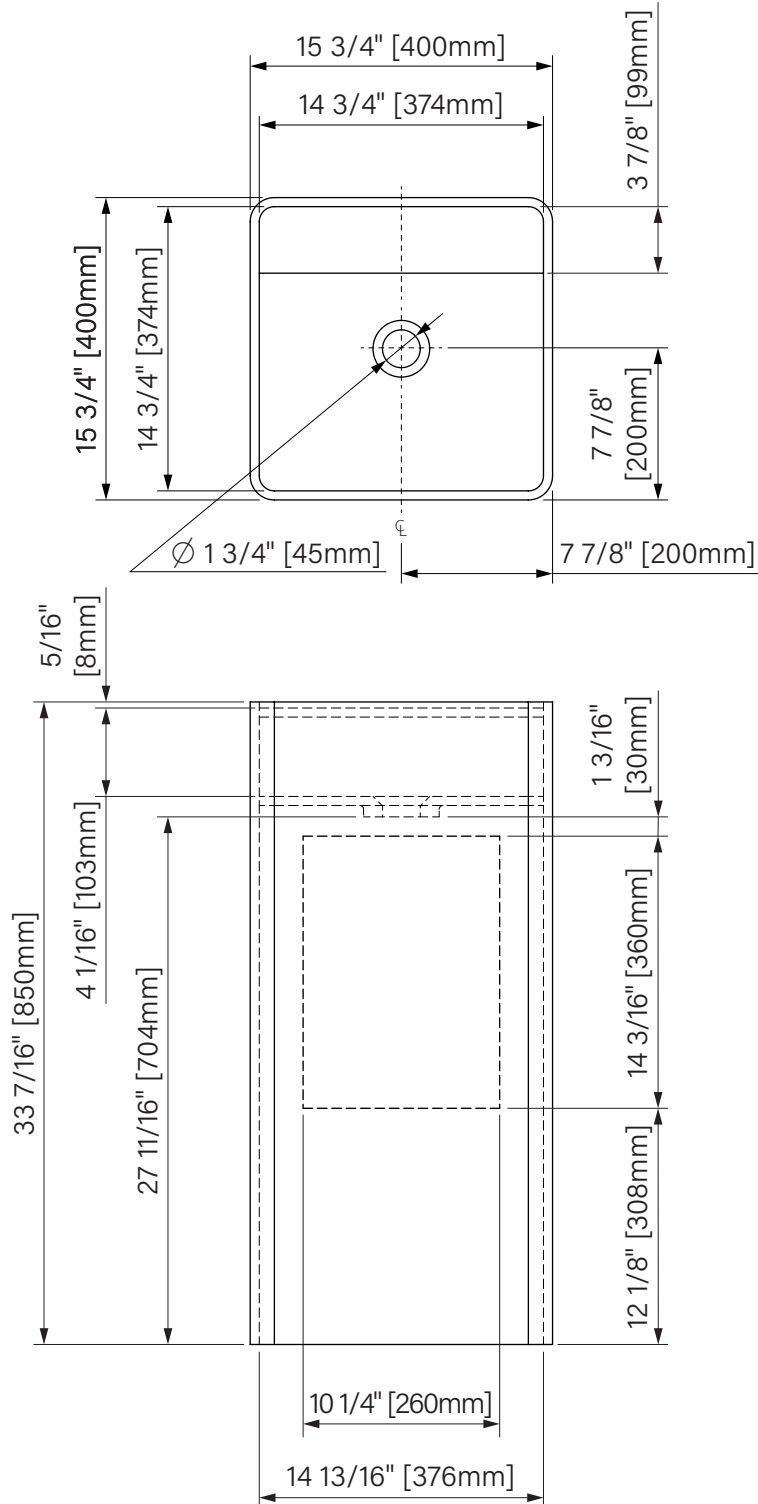

Olta

Pedestal sink

Matte or glossy white solid surface

15 3/4" x 15 3/4" x 33 7/16"

400mm x 400mm x 850mm

Lavabo piédestal

Surface solide blanc mat ou lustré

15 3/4" x 15 3/4" x 33 7/16"

400mm x 400mm x 850mm

The dimensions are subject to manufacturer's tolerance and may change without notice.

Les dimensions sont soumises à des tolérances de fabrication et peuvent changer sans préavis.

Slik
PORTFOLIO