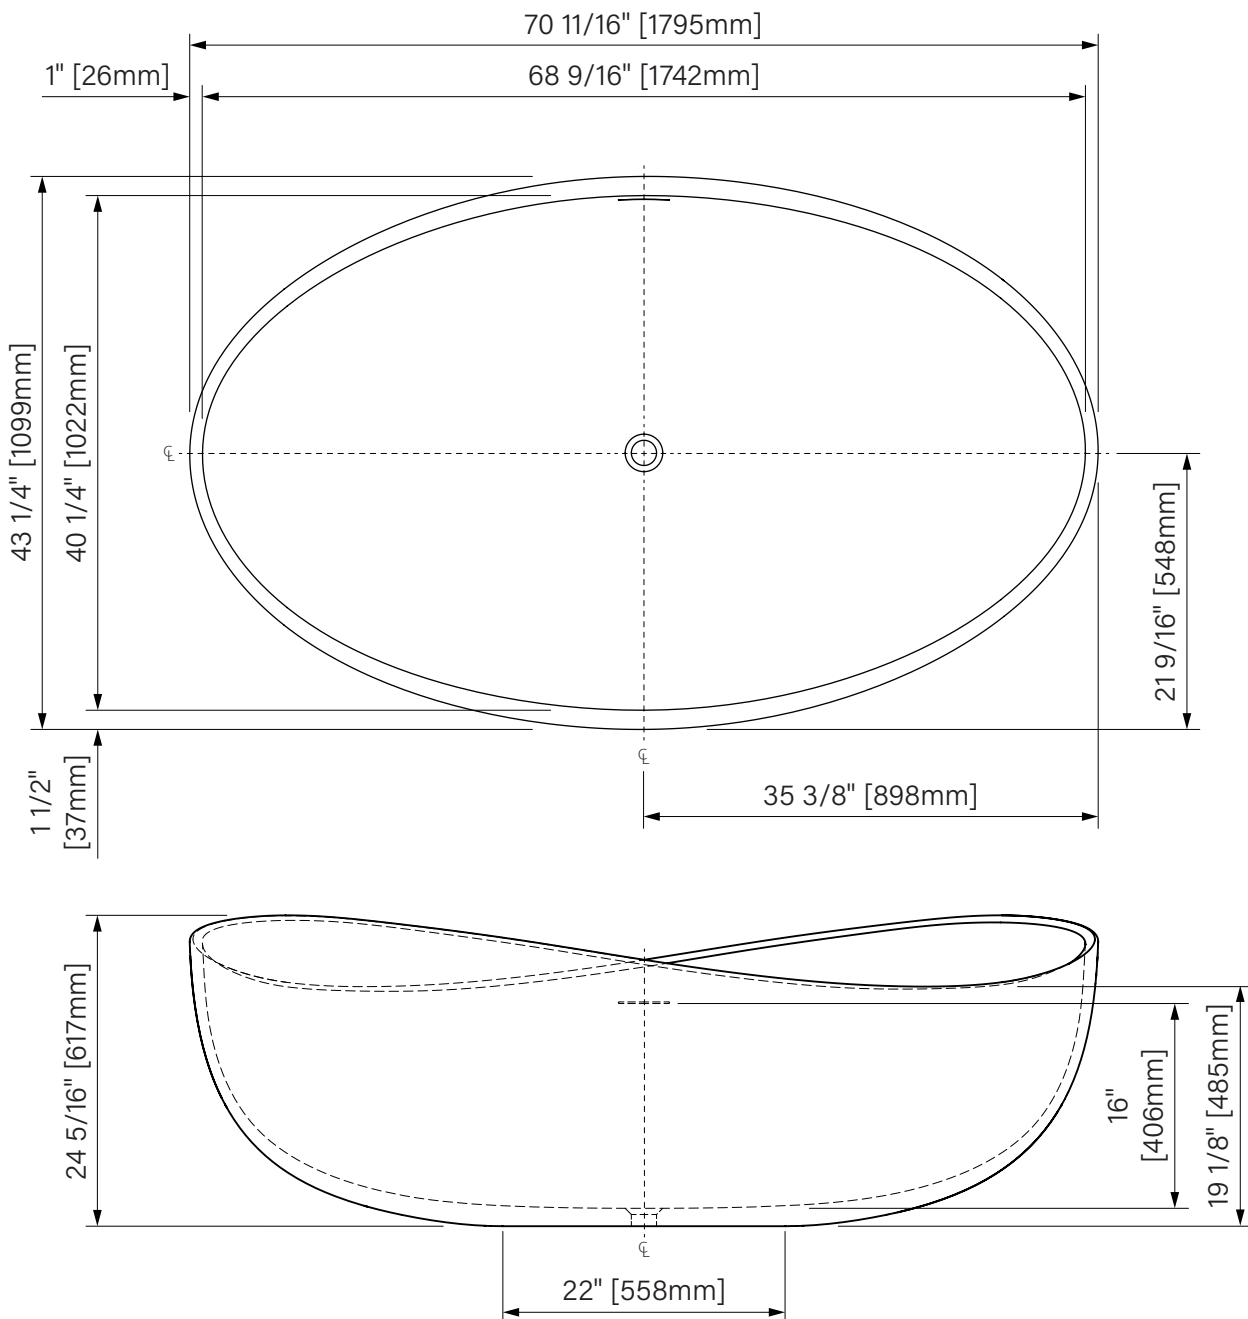

# Evoque

Freestanding Bathtub  
Matte white solid surface  
70 11/16" x 43 1/4" x 24 5/16"  
1795mm x 1099mm x 617mm  
Immersion point 16"  
Water capacity :  
116 gal. US / 439L

Baignoire autoportante  
Surface solide blanc mat  
70 11/16" x 43 1/4" x 24 5/16"  
1795mm x 1099mm x 617mm  
Point d'immersion 16"  
Capacité d'eau :  
116 gal. É.U. / 439L

The dimensions are subject to manufacturer's tolerance and may change without notice.

Les dimensions sont soumises à des tolérances de fabrication et peuvent changer sans préavis.

**Slik**  
PORTFOLIO