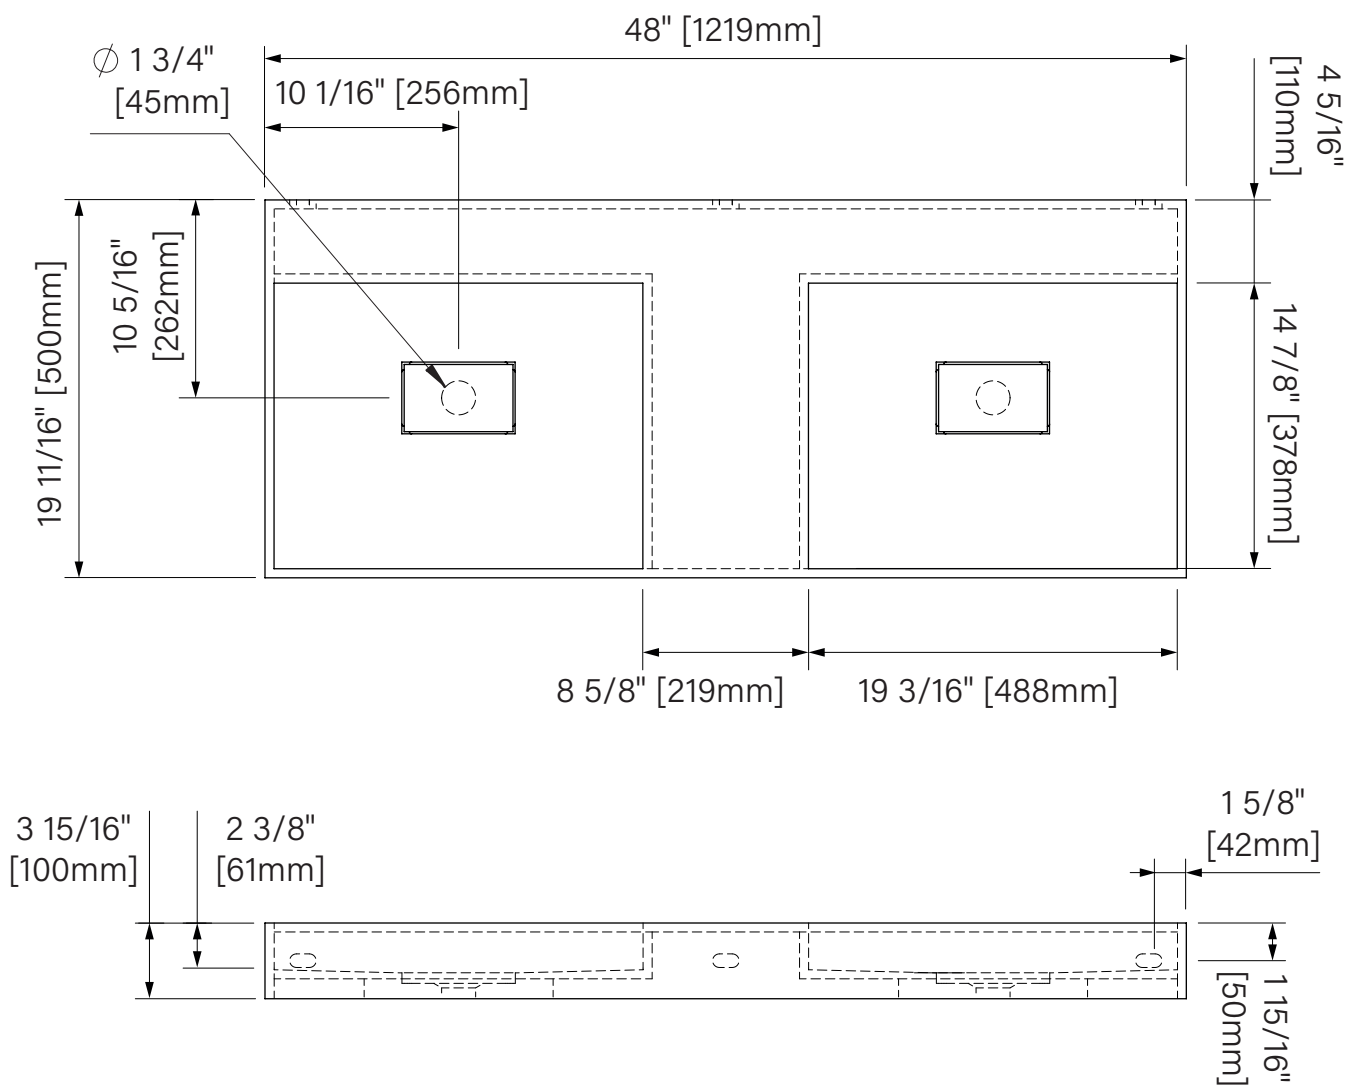

Wall sink 48 / Lavabo mural 48

Vanity

Matte white solid surface

48" x 19 11/16" x 3 15/16"

1219mm x 500mm x 100mm

Vanité

Surface solide blanc mat

48" x 19 11/16" x 3 15/16"

1219mm x 500mm x 100mm

The dimensions are subject to manufacturer's tolerance and may change without notice.

Les dimensions sont soumises à des tolérances de fabrication et peuvent changer sans préavis.