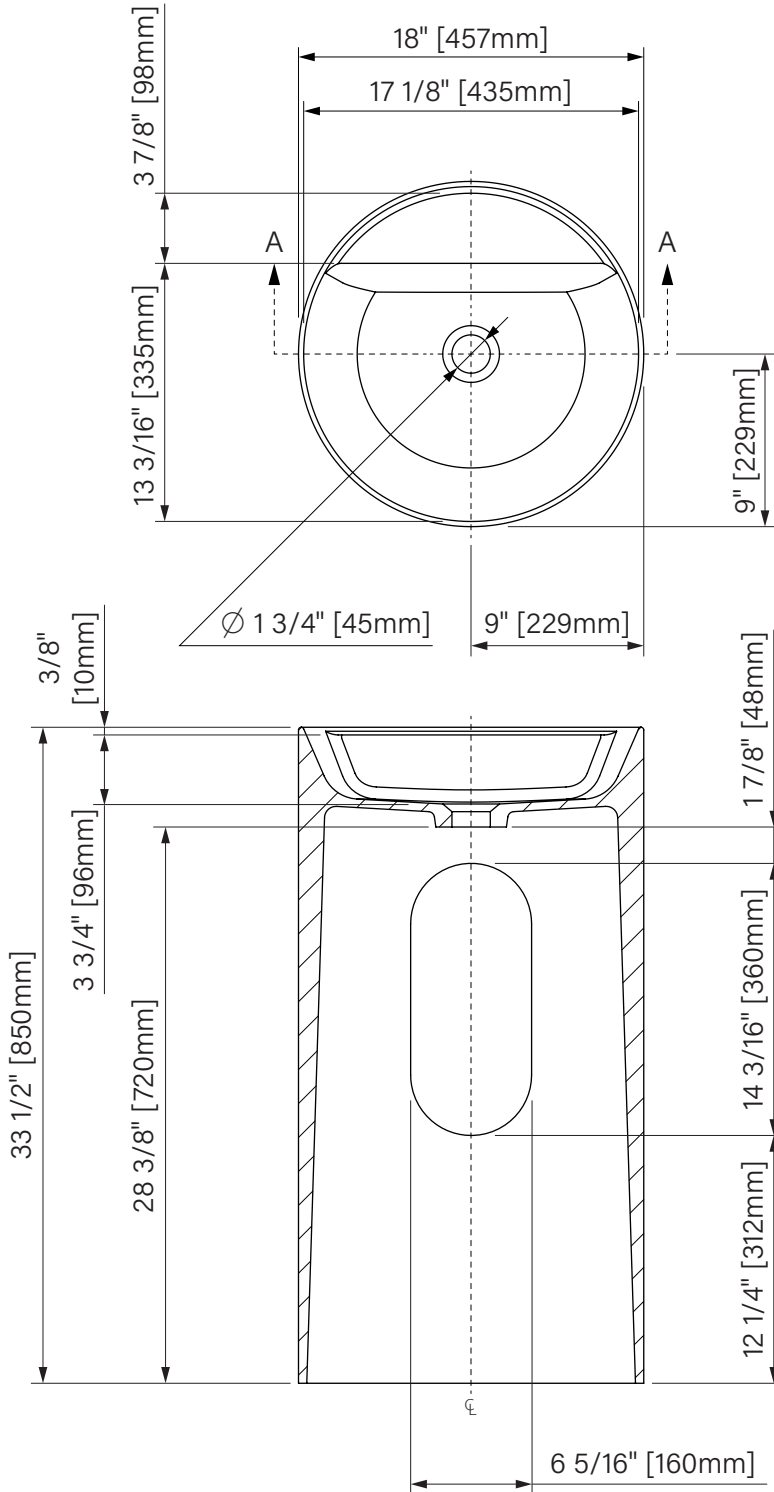

Sorca

Pedestal sink
 Matte or gloss white solid surface
 18" x 18" x 33 1/2"
 457mm x 457mm x 850mm

Lavabo piédestal
Surface solide blanc mat ou lustré
 18" x 18" x 33 1/2"
 457mm x 457mm x 850mm

The dimensions are subject to manufacturer's tolerance and may change without notice.

Les dimensions sont soumises à des tolérances de fabrication et peuvent changer sans préavis.