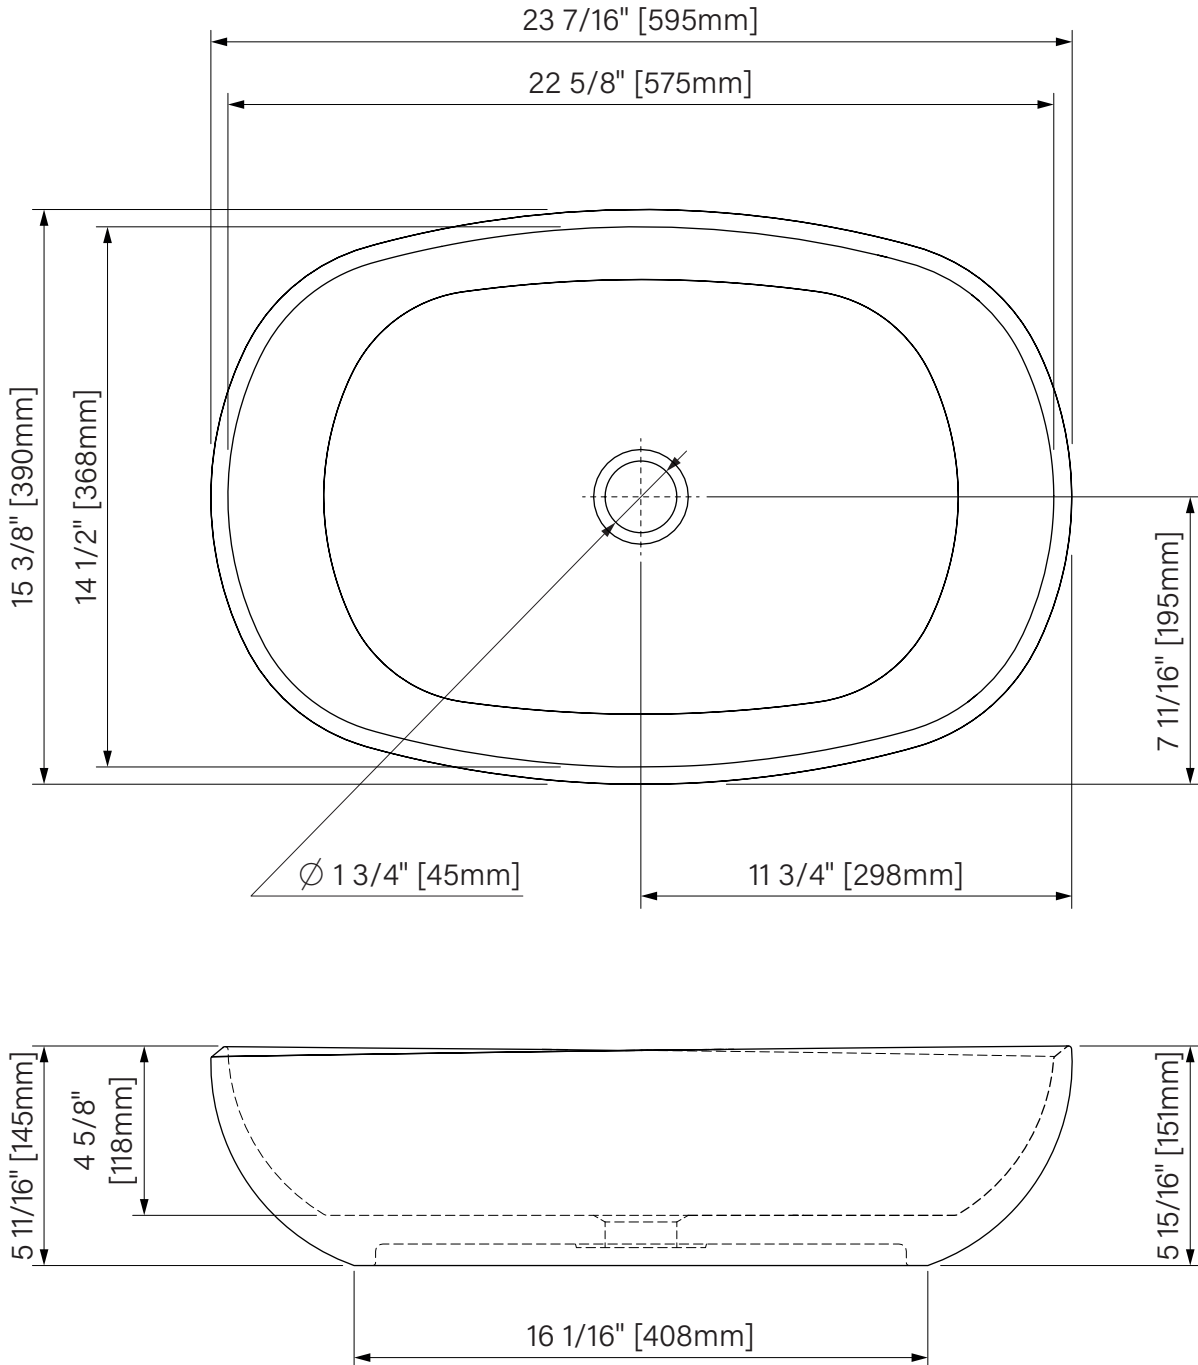

Sense

Sink vessel
Matte white solid surface
23 7/16" x 15 3/8" x 5 11/16"
595mm x 390mm x 145mm

Vasque lavabo
Surface solide blanc mat
23 7/16" x 15 3/8" x 5 11/16"
595mm x 390mm x 145mm

The dimensions are subject to manufacturer's tolerance and may change without notice.

Les dimensions sont soumises à des tolérances de fabrication et peuvent changer sans préavis.

Slik
PORTFOLIO