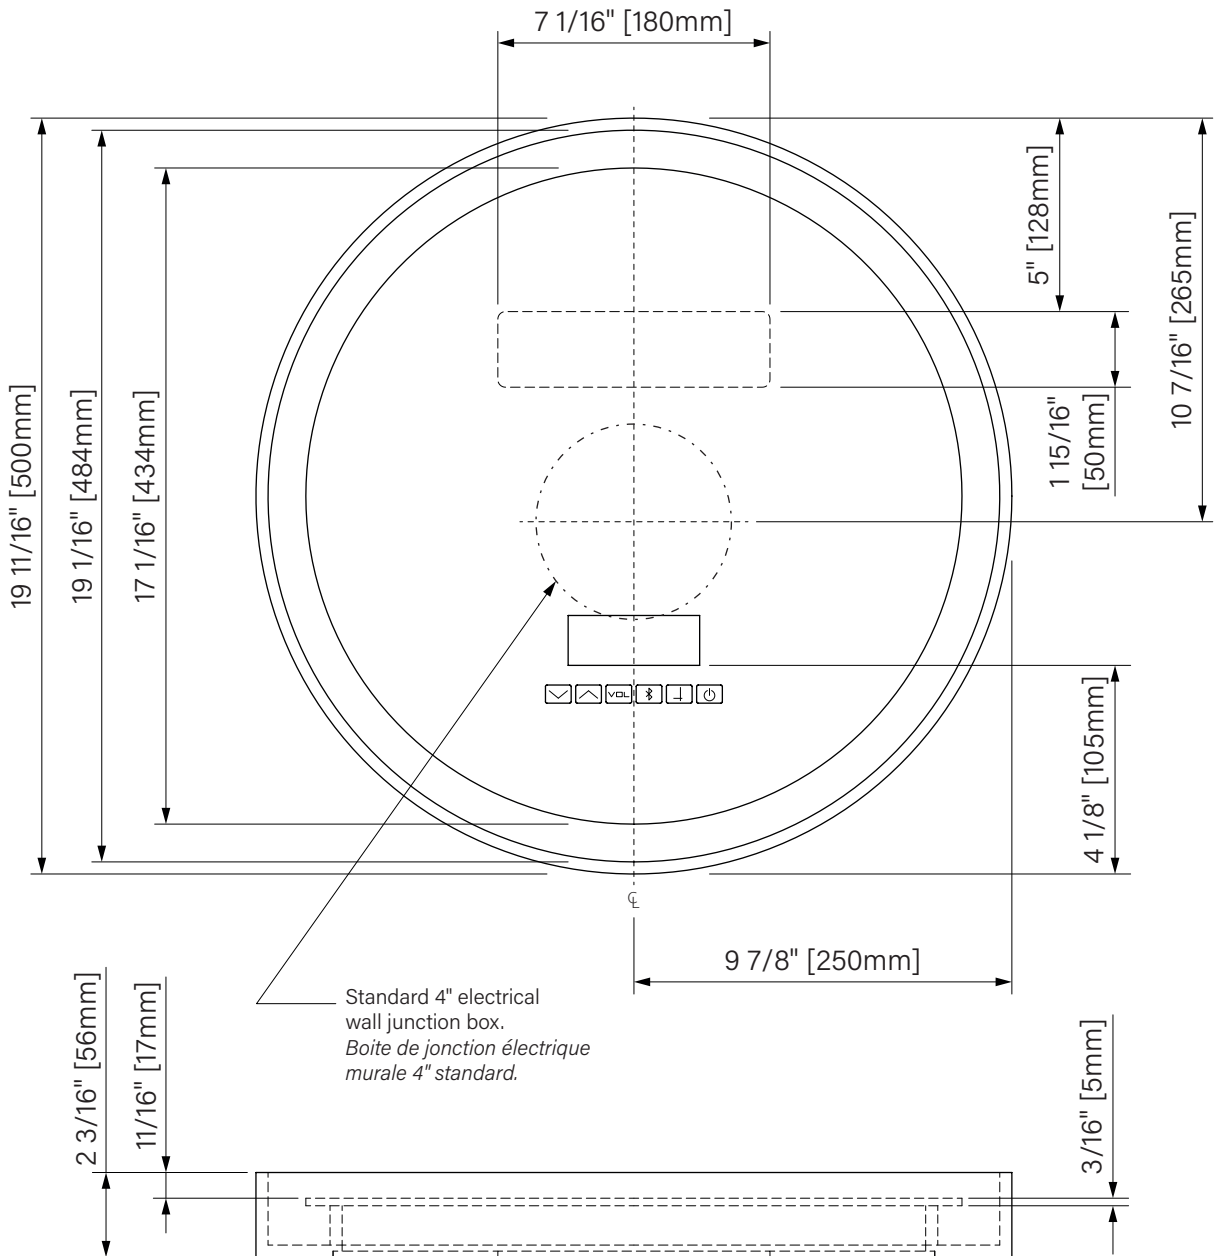

Round mirror / Miroir rond

Smart mirror

Matte white solid surface

19 11/16" x 19 11/16" x 2 3/16"

500mm x 500mm x 56mm

Miroir intelligent

Surface solide blanc mat

19 11/16" x 19 11/16" x 2 3/16"

500mm x 500mm x 56mm

The dimensions are subject to manufacturer's tolerance and may change without notice.

Les dimensions sont soumises à des tolérances de fabrication et peuvent changer sans préavis.

Slik
PORTFOLIO