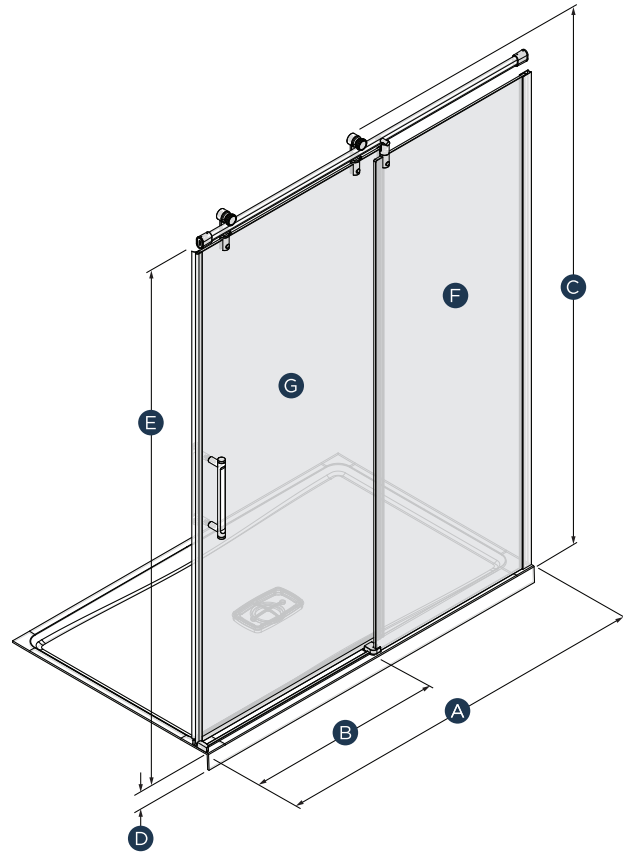

ECLIPSE ALCOVE

alcove shower door / porte de douche en alcove

height/hauteur: **80"** sizes/grandeurs: **48 / 60**

ECLIPSE ALCOVE

alcove shower door / porte de douche en alcove

- hanging rolling shower door system
 - polished chrome finish
 - chrome and black trim included
 - 3/8" (10mm) clear tempered glass with safety film
 - reversible design for left and right hand installations
- porte de douche avec système de roulement suspendu
 - fini chrome
 - finition chrome et noire incluse
 - verre trempé clair de 3/8" (10mm) avec pellicule de sécurité
 - réversible pour une installation avec ouverture à gauche ou à droite

DIMENSIONS DIMENSIONS

48 OPENINGS/OUVERTURES		HEIGHTS/HAUTEURS			PANELS/PANNEAUX	
A	B	C	D	E	F	G
FINISHED WALL TO WALL MUR FINI À MUR FINI	DOOR PORTE	DOOR PORTE	BASE BASE	RAIL RAIL	FIXED (FP) FIXE (PF)	DOOR (DP) PORTE (PP)
45 - 47" 1143 - 1194 mm	19.88" 505 mm	80" 2032 mm	2.50" 64 mm	77.38" 1965 mm	21.50 x 76" 546 x 1930 mm	26.75 x 75.50" 680 x 1918 mm

60 OPENINGS/OUVERTURES		HEIGHTS/HAUTEURS			PANELS/PANNEAUX	
A	B	C	D	E	F	G
FINISHED WALL TO WALL MUR FINI À MUR FINI	DOOR PORTE	DOOR PORTE	BASE BASE	RAIL RAIL	FIXED (FP) FIXE (PF)	DOOR (DP) PORTE (PP)
57 - 59" 1448 - 1499 mm	24.88" 632 mm	80" 2032 mm	2.50" 64 mm	77.38" 1965 mm	27 x 76" 686 x 1930 mm	32.75 x 75.50" 832 x 1918 mm

Note that dimensions are approximate (tolerance: 0.25" / 6.4 mm). Dimensions subject to change without prior notice.
La tolérance de variation des dimensions est de ± 0,25" / 6,4mm. Les dimensions peuvent changer sans préavis.