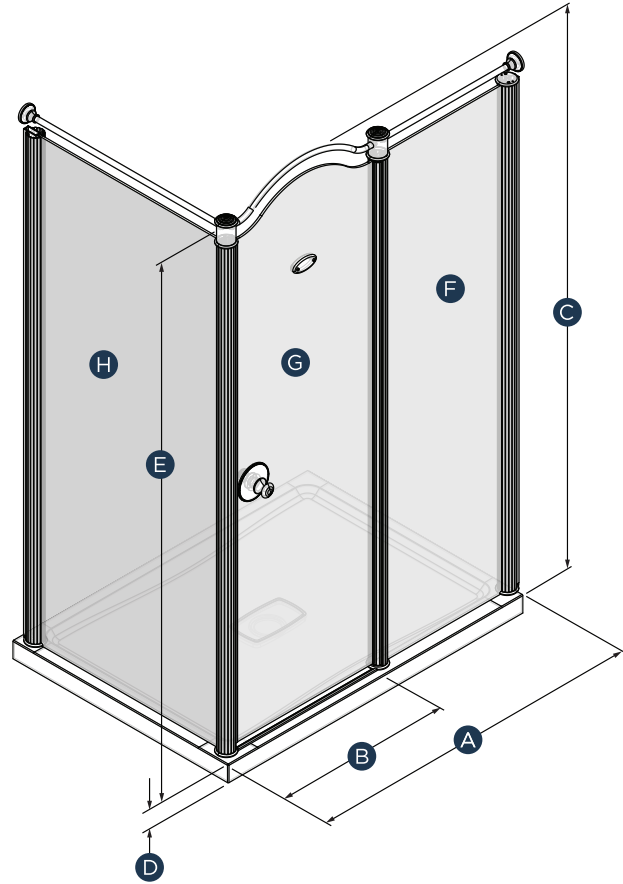

## VINTAGE CORNER

corner shower door / porte de douche en coin

height/hauteur: **81 5/8"** sizes/grandeurs: **4836 / 6036**

## VINTAGE CORNER

corner shower door / porte de douche en coin

- classic pivot shower door system
  - polished chrome or PVD polished nickel finish
  - 5/16" (8mm) tempered glass with safety film and decorative frosting
  - non-reversible, request left or right hand when ordering
- porte de douche avec système de pivot classique
  - fini chrome ou nickel poli PVD
  - verre trempé de 5/16" (8mm) avec pellicule de sécurité et fini givré décoratif
  - porte non-réversible, spécifier ouverture à gauche ou à droite lors de la commande

### DIMENSIONS DIMENSIONS

48 OPENINGS/OUVERTURES		HEIGHTS/HAUTEURS			PANELS/PANNEAUX	
A	B	C	D	E	F	G
FINISHED WALL TO RP MUR FINI À PR	DOOR PORTE	DOOR PORTE	BASE BASE	RAIL RAIL	FIXED (FP) FIXE (PF)	DOOR (DP) PORTE (PP)
45.50 - 47" 1156 - 1194 mm	23.13" 587 mm	81.63" 2073 mm	2.50" 64 mm	77.38" 1965 mm	17.50 x 75.13" 445 x 1908 mm	24 x 78.25" 610 x 1988 mm

#### RETURN PANEL (RP)/PANNEAU DE RETOUR (PR)

		H			
32"	34"	36"	40"	ADJUSTMENT AJUSTEMENT	
N/A	N/A	30.43" x 75.13"	N/A	+ 0.80"	
N/A	N/A	773 x 1908 mm	N/A	+ 20 mm	

Note that dimensions are approximate (tolerance: 0.25"/ 6.4 mm). Dimensions subject to change without prior notice.  
La tolérance de variation des dimensions est de ± 0,25" / 6.4mm. Les dimensions peuvent changer sans préavis.