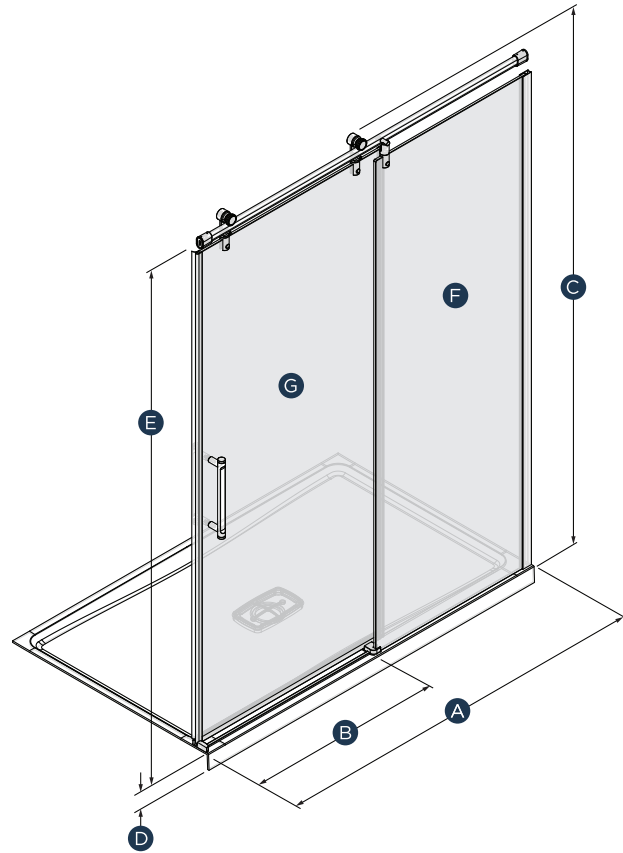

*Safety Film not available when Art Print option is selected.
*Safety Film not available when Art Print option is selected.

ECLIPSE CONFIGURATIONS / CONFIGURATIONS ECLIPSE

Reversible
Réversible

Corner Right
Coin droit

Corner Left
Coin gauche

ECLIPSE ALCOVE

alcove shower door / porte de douche en alcove

height/hauteur: **80"** sizes/grandeurs: **48 / 60**

ECLIPSE ALCOVE

alcove shower door / porte de douche en alcove

- hanging rolling shower door system
 - polished chrome finish
 - chrome and black trim included
 - 3/8" (10mm) clear tempered glass with safety film
 - reversible design for left and right hand installations
- porte de douche avec système de roulement suspendu
 - fini chrome
 - finition chrome et noire incluse
 - verre trempé clair de 3/8" (10mm) avec pellicule de sécurité
 - réversible pour une installation avec ouverture à gauche ou à droite

DIMENSIONS DIMENSIONS

48 OPENINGS/OUVERTURES		HEIGHTS/HAUTEURS			PANELS/PANNEAUX	
A	B	C	D	E	F	G
FINISHED WALL TO WALL MUR FINI À MUR FINI	DOOR PORTE	DOOR PORTE	BASE BASE	RAIL RAIL	FIXED (FP) FIXE (PF)	DOOR (DP) PORTE (PP)
45 - 47" 1143 - 1194 mm	19.88" 505 mm	80" 2032 mm	2.50" 64 mm	77.38" 1965 mm	21.50 x 76" 546 x 1930 mm	26.75 x 75.50" 680 x 1918 mm

60 OPENINGS/OUVERTURES		HEIGHTS/HAUTEURS			PANELS/PANNEAUX	
A	B	C	D	E	F	G
FINISHED WALL TO WALL MUR FINI À MUR FINI	DOOR PORTE	DOOR PORTE	BASE BASE	RAIL RAIL	FIXED (FP) FIXE (PF)	DOOR (DP) PORTE (PP)
57 - 59" 1448 - 1499 mm	24.88" 632 mm	80" 2032 mm	2.50" 64 mm	77.38" 1965 mm	27 x 76" 686 x 1930 mm	32.75 x 75.50" 832 x 1918 mm