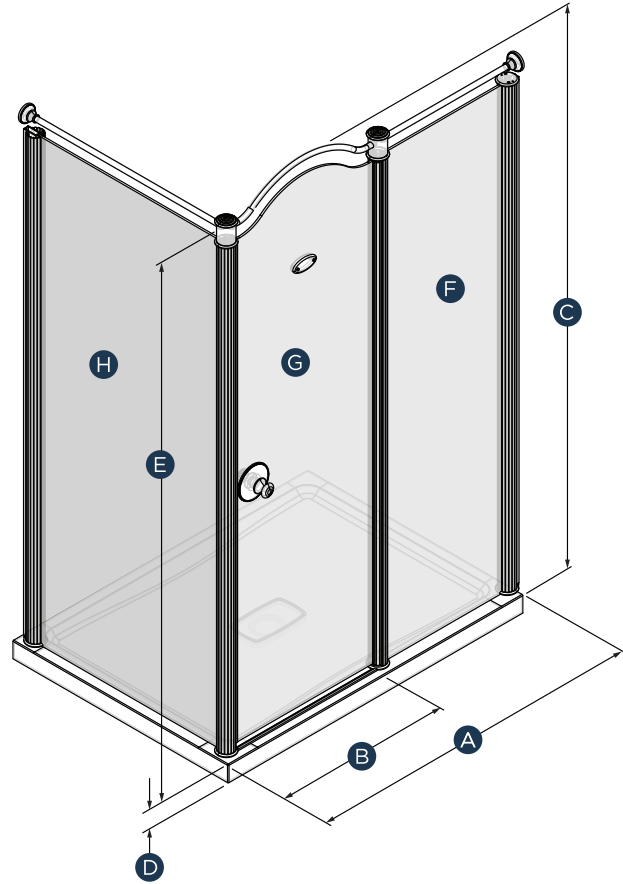

## VINTAGE CONFIGURATIONS / CONFIGURATIONS VINTAGE

Reversible  
Réversible

Corner Right  
Coin droit

Corner Left  
Coin gauche

## VINTAGE CORNER

corner shower door / porte de douche en coin

height/hauteur: **81 5/8"** sizes/grandeurs: **4836 / 6036**

10  
year

PC

PN

8mm  
5/16"

## VINTAGE CORNER

corner shower door / porte de douche en coin

- classic pivot shower door system
  - polished chrome or PVD polished nickel finish
  - 5/16" (8mm) tempered glass with safety film and decorative frosting
  - non-reversible, request left or right hand when ordering
- porte de douche avec système de pivot classique
  - fini chrome ou nickel poli PVD
  - verre trempé de 5/16" (8mm) avec pellicule de sécurité et fini givré décoratif
  - porte non-réversible, spécifier ouverture à gauche ou à droite lors de la commande

### DIMENSIONS DIMENSIONS

48 OPENINGS/OUVERTURES		HEIGHTS/HAUTEURS			PANELS/PANNEAUX	
A	B	C	D	E	F	G
FINISHED WALL TO RP MUR FINI À PR	DOOR PORTE	DOOR PORTE	BASE BASE	RAIL RAIL	FIXED (FP) FIXE (PF)	DOOR (DP) PORTE (PP)
45.50 - 47" 1156 - 1194 mm	23.13" 587 mm	81.63" 2073 mm	2.50" 64 mm	77.38" 1965 mm	17.50 x 75.13" 445 x 1908 mm	24 x 78.25" 610 x 1988 mm