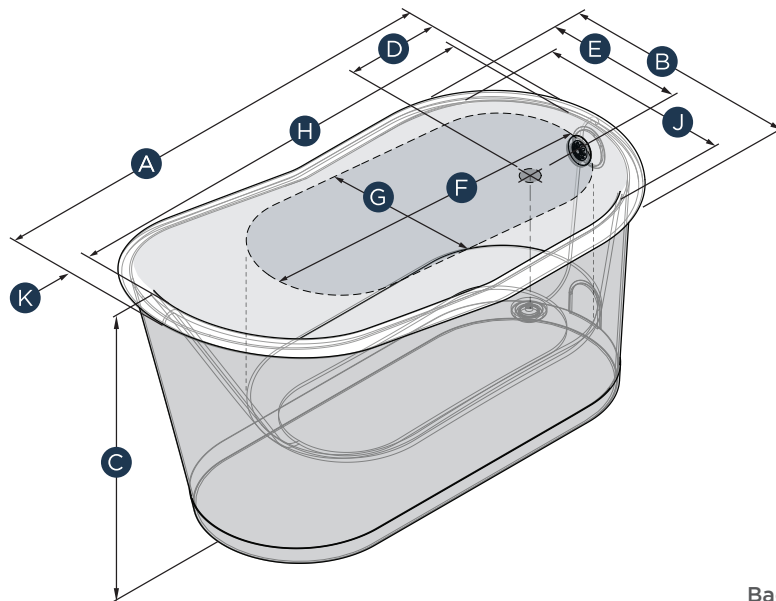

MIRROR 5FT CI6030M

cast iron freestanding bathtub / baignoire autoportante en fonte

59 1/2" x 29" x 31 1/2"

MIRROR 5FT CI6030M

cast iron freestanding bathtub / baignoire autoportante en fonte

- mirror finish stainless steel skirt with white enameled cast iron bathing well
- waste and overflow required (not installed)
- access provided from rear for waste and overflow
- heavy tub, consult contractor before installation
- fini extérieur acier inoxydable miroir, cuve intérieur en fonte émaillée blanche
- robinetterie, drain et trop-plein requis (pas installé)
- accès au drain et trop-plein prévu à l'arrière de la baignoire
- baignoire lourde, consulter un entrepreneur avant l'installation

Backrest / Dossier

DIMENSIONS DIMENSIONS

GENERAL GÉNÉRAL			DRAIN LOCATION EMPLACEMENT DU DRAIN		BASIN FLOOR BASE DE LA CUVE	
A	B	C	D	E	F	G
LENGTH LONGUEUR	WIDTH LARGEUR	HEIGHT HAUTEUR	CENTER TO SIDE CENTRE AU CÔTÉ	CENTER TO BACK CENTRE À L'ARRIÈRE	LENGTH LONGUEUR	WIDTH LARGEUR
59.50"	29"	31.50"	9.50"	14.50"	40"	19"
1511 mm	737 mm	730 mm	241 mm	368 mm	1016 mm	483 mm

BASIN OPENING OUVERTURE DE LA CUVE		TUB WALL MUR DE LA BAIGNOIRE	CAPACITY CAPACITÉ		WEIGHT POIDS
H	J	K	TO OVERFLOW AU TROP-PLEIN	WATER DEPTH PROFONDEUR DE L'EAU	TUB BAIGNOIRE
LENGTH LONGUEUR	WIDTH LARGEUR	THICKNESS ÉPAISSEUR			
54.5"	24"	2.50"	50 US Gal.	15"	417 lbs
1384 mm	610 mm	64 mm	189 L	381 mm	189 Kg

Note that dimensions are approximate (tolerance: 0.25" / 6.4 mm). Dimensions subject to change without prior notice.
La tolérance de variation des dimensions est de ± 0,25" / 6.4mm. Les dimensions peuvent changer sans préavis.