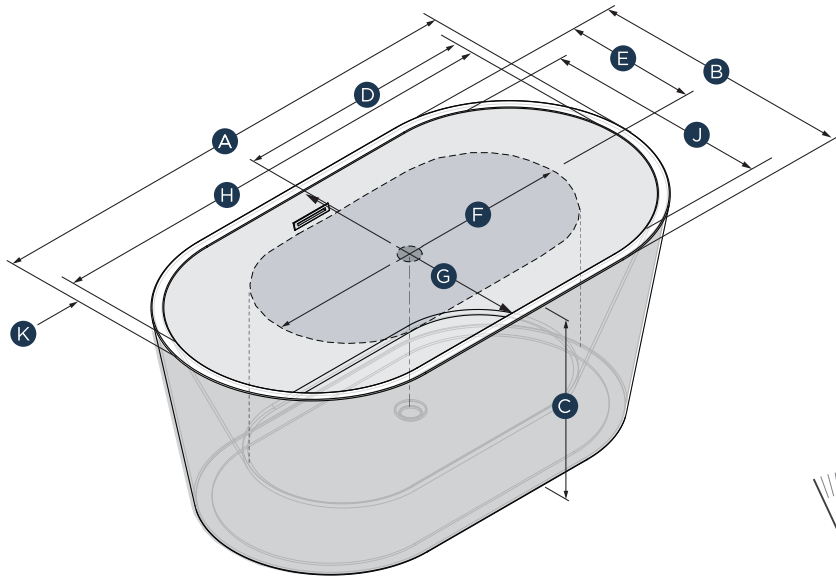

SLIK 5FT & 5.5FT 59FSO31 / 67FSO31

acrylic one-piece freestanding bathtub / baignoire autoportante une-pièce en acrylique

58 ³/₄" x 31 ¹/₂" x 24" / 66 ³/₄" x 31 ¹/₂" x 24"

10
year

W

SLIK 59FSO31 / 67FSO31

acrylic one-piece freestanding bathtub / baignoire autoportante une-pièce en acrylique

- reinforced acrylic construction in white gloss finish
- Integral slotted waste and overflow
- compatible with Slik-Drain™ (see Accessories for details)
- construction en acrylique renforcé avec fini blanc lustré
- drain à une extrémité
- compatible avec Slik-Drain™ (voir la section Accessoires pour les détails)

Backrest / Dossier

DIMENSIONS DIMENSIONS

GENERAL GÉNÉRAL			DRAIN LOCATION EMPLACEMENT DU DRAIN		BASIN FLOOR BASE DE LA CUVE	
A	B	C	D	E	F	G
LENGTH LONGUEUR	WIDTH LARGEUR	HEIGHT HAUTEUR	CENTER TO SIDE CENTRE AU CÔTÉ	CENTER TO BACK CENTRE À L'ARRIÈRE	LENGTH LONGUEUR	WIDTH LARGEUR
58.75" / 66.75"	31.50"	24"	29.38" / 33.38"	15.75"	38" / 46"	19.25"
1492 / 1695 mm	800 mm	610 mm	746 / 848 mm	400 mm	902 mm	489 mm

Note that dimensions are approximate (tolerance: 0.25" / 6.4 mm). Dimensions subject to change without prior notice.
La tolérance de variation des dimensions est de ± 0,25" / 6.4mm. Les dimensions peuvent changer sans préavis.